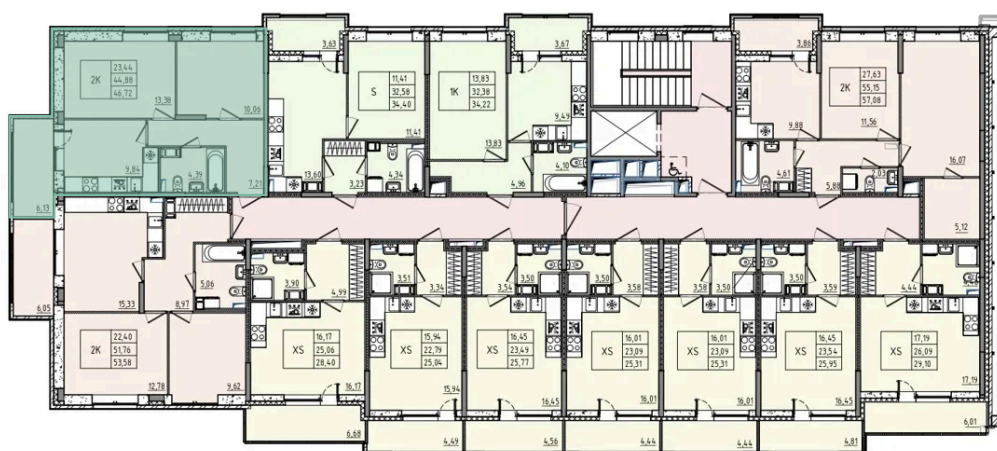

Номер: 21

2 КОМНАТНАЯ 46.72 м²

Отсканируйте QR-код и смотрите на сайте akvilon-rekapark.ru

~~10 293 469 руб.~~

7 720 102 руб.

- Скидка
- Скидка
- На улицу и двор
- С балконом

| | | | |
|--------|------------------|-------|------------|
| Корпус | Аквилон RekaPark | Этаж | 2 |
| Секция | 1 | Сдача | 2 кв. 2027 |

На этаже 2

2 комнатная 46.72 м²

1 секция

Адрес офиса продаж

Ленинградская обл, Всеволожский р-н, г Кудрово, мкр
Новый Оккервиль, пр-кт Строителей, д 6

12.03.2025 14:24 (Мск)

Не является публичной офертой,
цена может быть
скорректирована. Информация
взята с сайта «akvilon-
rekapark.ru»