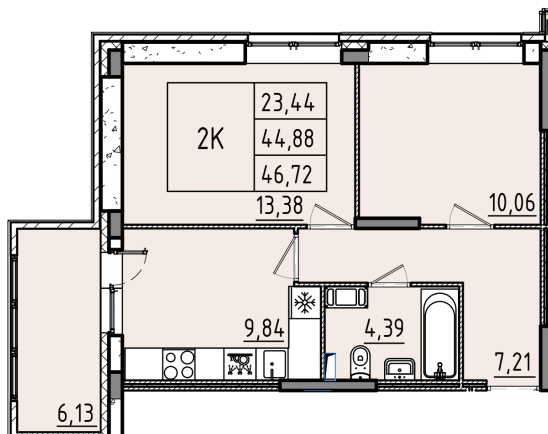

Номер: 21

2 КОМНАТНАЯ 46.72 м²

Отсканируйте QR-код и смотрите на сайте akvilon-rekapark.ru

~~10 293 469 руб.~~

7 720 102 руб.

- Скидка
- Скидка
- На улицу и двор
- С балконом

| | | | |
|--------|------------------|-------|------------|
| Корпус | Аквилон RekaPark | Этаж | 2 |
| Секция | 1 | Сдача | 2 кв. 2027 |

На этаже 2

2 комнатная 46.72 м²

1 секция

Адрес офиса продаж

Ленинградская обл, Всеволожский р-н, г Кудрово, мкр
Новый Оккервиль, пр-кт Строителей, д 6

12.03.2025 14:24 (Мск)

Не является публичной офертой,
цена может быть
скорректирована. Информация
взята с сайта «akvilon-
rekapark.ru»