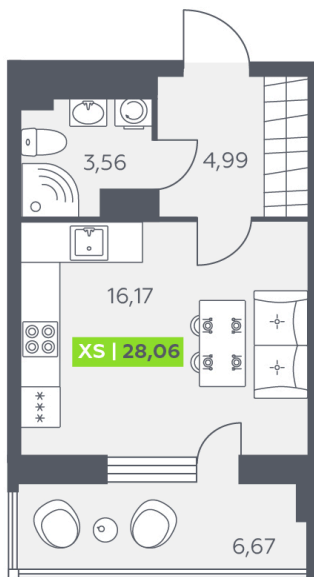

Номер: 117

Студия 28.06 м²

Отсканируйте QR-код и смотрите на сайте akvilon-rekapark.ru

5 732 998 руб.

Европланировка

Корпус	1 очередь	Этаж	9
Секция	1	Сдача	4 кв. 2027

24.06.2026 11:06 (Мск)

Не является публичной офертой, цена может быть скорректирована.
Информация взята с сайта «akvilon-rekapark.ru».

На этаже 9

Студия 28.06 м²

1 секция / 3-9 этаж

24.06.2026 11:06 (Мск)

Не является публичной офертой, цена может быть скорректирована.
Информация взята с сайта «akvilon-rekapark.ru».

На генплане 1 очередь

Студия 28.06 м²