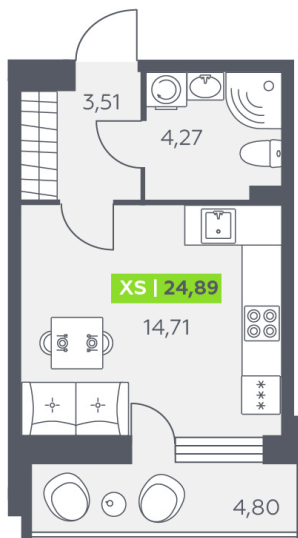

Номер: 235

Студия 24.89 м<sup>2</sup>

Отсканируйте QR-код  
и смотрите на сайте  
akvilon-rekapark.ru

5 014 578 руб.

Чистовая отделка

Европланировка

Корпус	1 очередь	Этаж	1
Секция	3	Сдача	4 кв. 2027

24.06.2026 19:00 (Мск)

# На этаже 1

Студия 24.89 м<sup>2</sup>