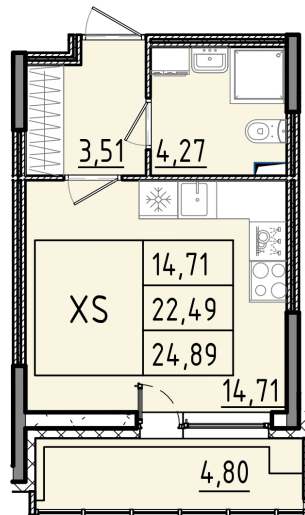

Номер: 235

Студия 24.89 м²

Отсканируйте QR-код и смотрите на сайте akvilon-rekapark.ru

~~6 159 680 руб.~~

4 619 760 руб.

- Скидка
- Скидка
- Во двор
- С лоджией

Корпус	Аквилон RekaPark	Этаж	1
Секция	3	Сдача	2 кв. 2027

Адрес офиса продаж

Ленинградская обл, Всеволожский р-н, г Кудрово, мкр Новый Оккервиль, пр-кт Строителей, д 6

12.03.2025 14:15 (Мск)

Не является публичной офертой, цена может быть скорректирована. Информация взята с сайта «akvilon-rekapark.ru»