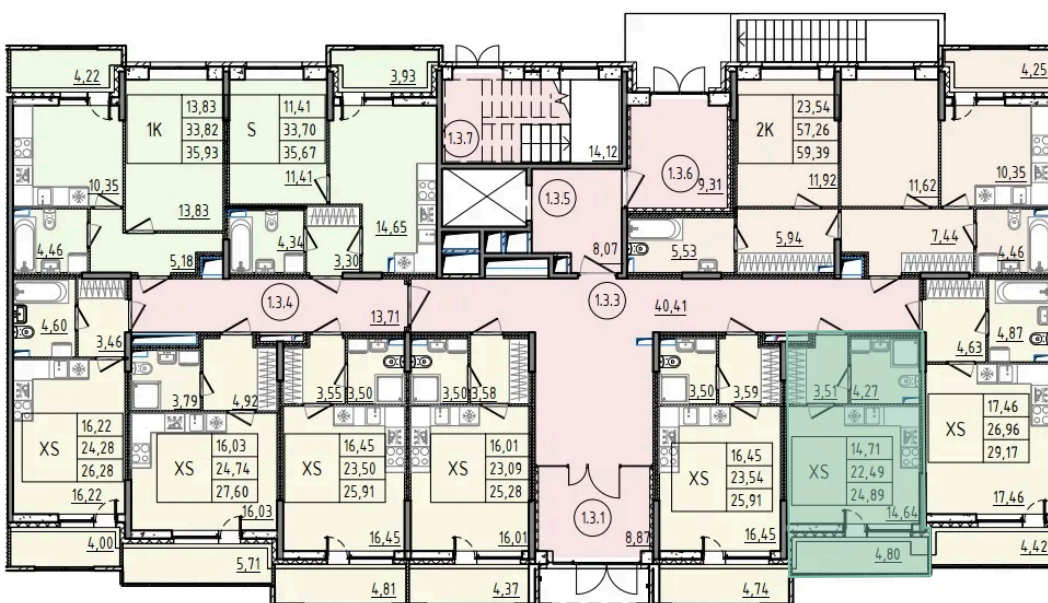

Номер: 235

Студия 24.89 м²

Отсканируйте QR-код и смотрите на сайте akvilon-rekapark.ru

5 014 578 руб.

Чистовая отделка

Европланировка

Корпус	1 очередь	Этаж	1
Секция	3	Сдача	4 кв. 2027

25.06.2026 21:09 (Мск)

Не является публичной офертой, цена может быть скорректирована.
Информация взята с сайта «akvilon-rekapark.ru».

На этаже 1

Студия 24.89 м²

3 секция

25.06.2026 21:09 (Мск)

Не является публичной офертой, цена может быть скорректирована.
Информация взята с сайта «akvilon-rekapark.ru».

На генплане 1 очередь

Студия 24.89 м²

25.06.2026 21:09 (Мск)

Не является публичной офертой, цена может быть скорректирована.
Информация взята с сайта «akvilon-rekapark.ru».