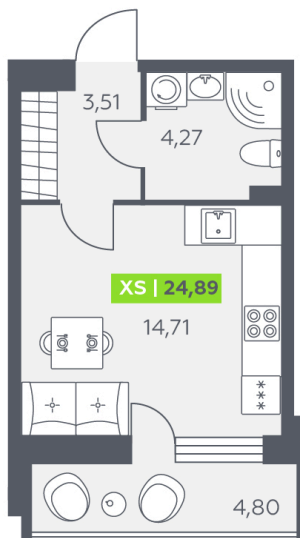

Номер: 235

Студия 24.89 м²

Отсканируйте QR-код и смотрите на сайте akvilon-rekapark.ru

5 014 578 руб.

Чистовая отделка

Европланировка

Корпус	1 очередь	Этаж	1
Секция	3	Сдача	4 кв. 2027

25.06.2026 21:09 (Мск)

Не является публичной офертой, цена может быть скорректирована.
Информация взята с сайта «akvilon-rekapark.ru».

На этаже 1

Студия 24.89 м²

3 секция

25.06.2026 21:09 (Мск)

Не является публичной офертой, цена может быть скорректирована.
Информация взята с сайта «akvilon-rekapark.ru».

На генплане 1 очередь

Студия 24.89 м²

25.06.2026 21:09 (Мск)

Не является публичной офертой, цена может быть скорректирована.
Информация взята с сайта «akvilon-rekapark.ru».