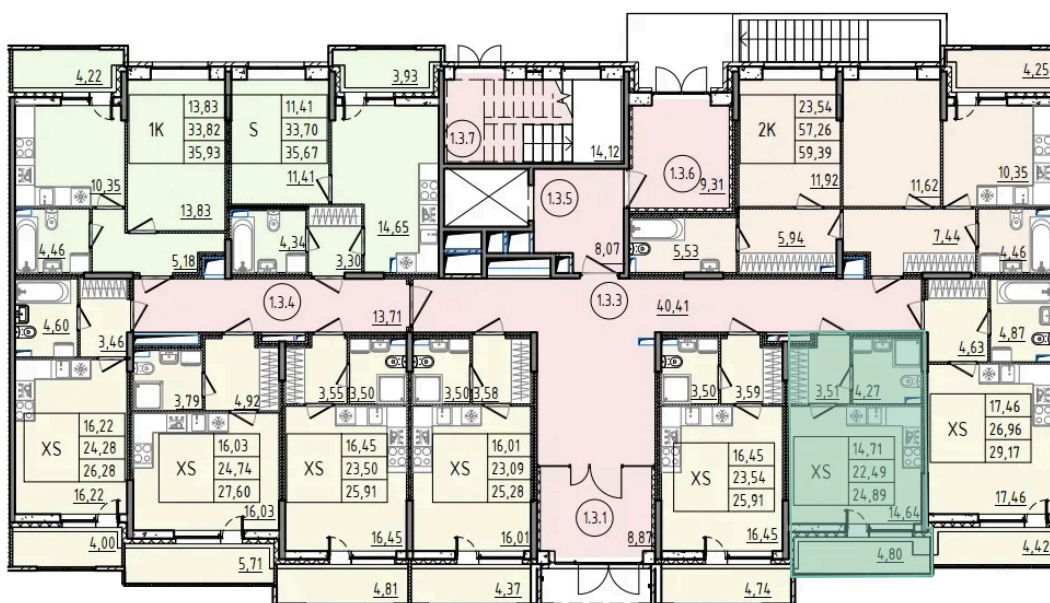

На этаже 1

Студия 24.89 м²

3 секция

24.06.2026 19:00 (Мск)

Не является публичной офертой, цена может быть скорректирована.
Информация взята с сайта «akvilon-rekapark.ru».