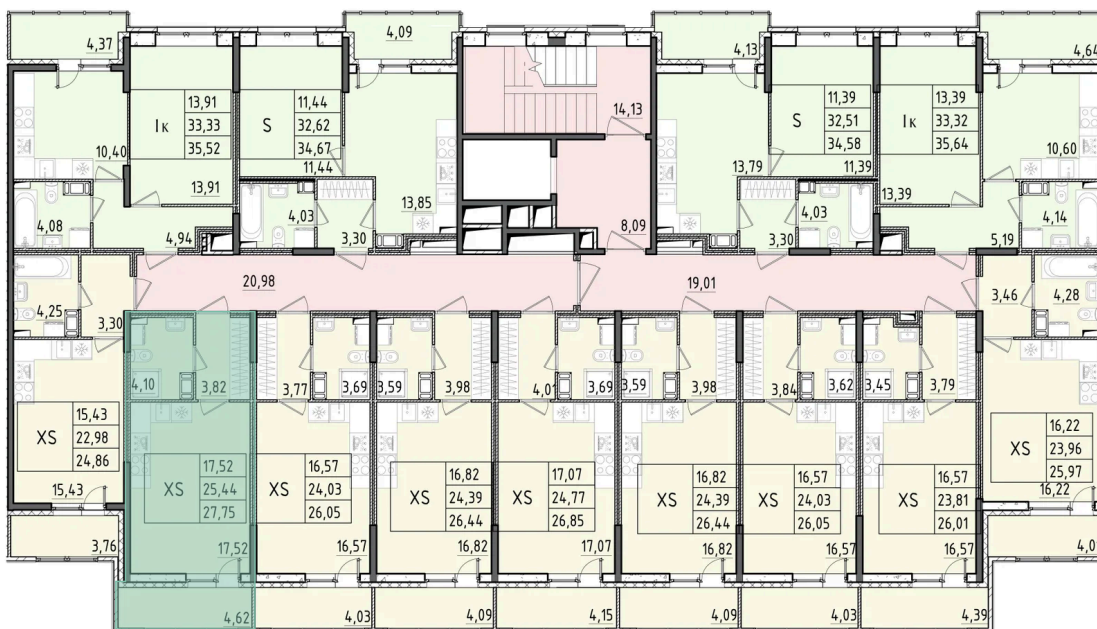

Номер: 229

Студия 27.75 м²

Отсканируйте QR-код и смотрите на сайте akvilon-rekapark.ru

5 353 532 руб.

Европланировка

Корпус	1 очередь	Этаж	9
Секция	2	Сдача	4 кв. 2027

24.06.2026 11:07 (Мск)

Не является публичной офертой, цена может быть скорректирована.
Информация взята с сайта «akvilon-rekapark.ru».

На этаже 9

Студия 27.75 м²

2 секция / 3-9 этаж

24.06.2026 11:07 (Мск)

Не является публичной офертой, цена может быть скорректирована.
Информация взята с сайта «akvilon-rekapark.ru».

На генплане 1 очередь

Студия 27.75 м²