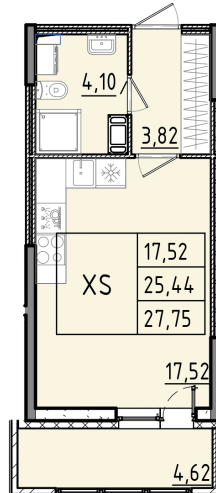

Номер: 229

Студия 27.75 м²

Отсканируйте QR-код и смотрите на сайте akvilon-rekapark.ru

~~7 100 903 руб.~~

5 325 677 руб.

Скидка

Скидка

Во двор

На этаже 9

Студия 27.75 м²

2 секция / 3-9 этаж

Адрес офиса продаж

Ленинградская обл, Всеволожский р-н, г Кудрово, мкр Новый Оккервиль, пр-кт Строителей, д 6

12.03.2025 07:18 (Мск)

Не является публичной офертой, цена может быть скорректирована. Информация взята с сайта «akvilon-rekapark.ru»