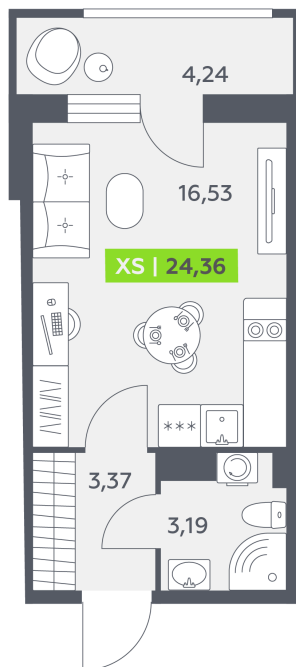

Номер: 652

Студия 24.36 м²

Отсканируйте QR-код и смотрите на сайте akvilon-rekapark.ru

4 329 150 руб.

С балконом

Корпус	2 очередь	Этаж	6
Секция	9	Сдача	4 кв. 2028

06.06.2026 15:37 (Мск)

Не является публичной офертой, цена может быть скорректирована.
Информация взята с сайта «akvilon-rekapark.ru».

На этаже 6

Студия 24.36 м²

9 секция / 4-9 этаж

Ленинградская улица

06.06.2026 15:37 (Мск)

Не является публичной офертой, цена может быть скорректирована.
Информация взята с сайта «akvilon-rekapark.ru».

На генплане 2 очередь

Студия 24.36 м²

06.06.2026 15:37 (Мск)

Не является публичной офертой, цена может быть скорректирована.
Информация взята с сайта «akvilon-rekapark.ru».