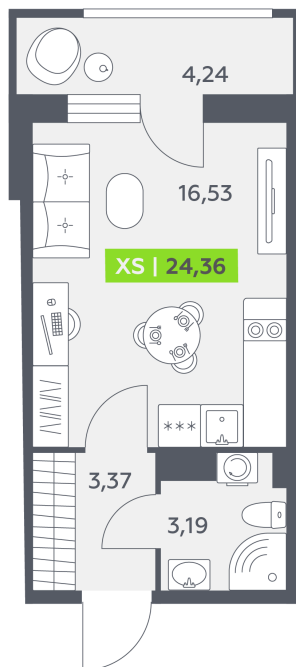

Номер: 652

Студия 24.36 м<sup>2</sup>

Отсканируйте QR-код и смотрите на сайте akvilon-rekapark.ru

4 329 150 руб.

С балконом

Корпус	2 очередь	Этаж	6
Секция	9	Сдача	4 кв. 2028

06.06.2026 16:33 (Мск)

Не является публичной офертой, цена может быть скорректирована.  
Информация взята с сайта «akvilon-rekapark.ru».

# На этаже 6

Студия 24.36 м<sup>2</sup>

9 секция / 4-9 этаж

Ленинградская улица

06.06.2026 16:33 (Мск)

Не является публичной офертой, цена может быть скорректирована.  
Информация взята с сайта «akvilon-rekapark.ru».

# На генплане 2 очередь

Студия 24.36 м<sup>2</sup>

06.06.2026 16:33 (Мск)

Не является публичной офертой, цена может быть скорректирована.  
Информация взята с сайта «akvilon-rekapark.ru».