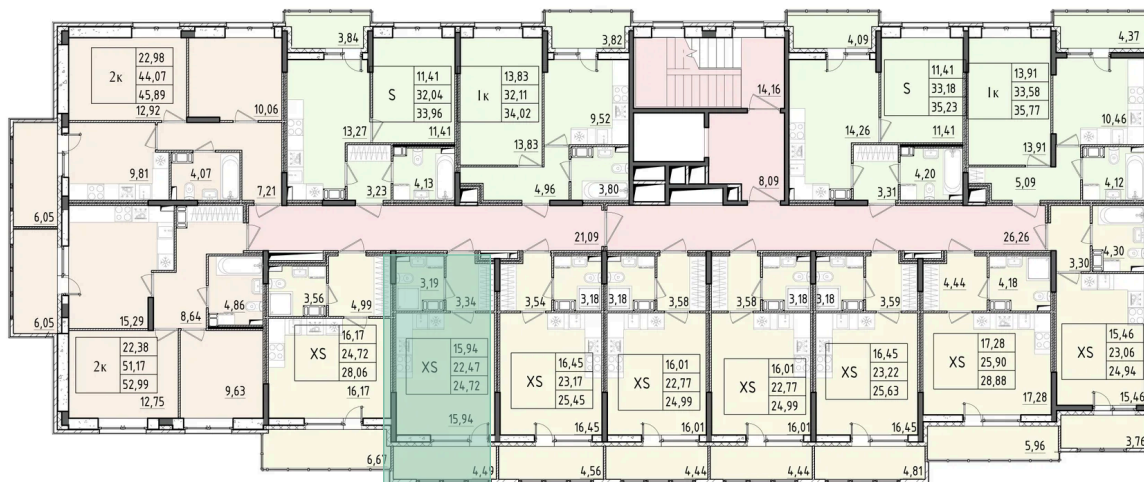

Номер: 88

Студия 24.72 м²

Отсканируйте QR-код и смотрите на сайте akvilon-rekapark.ru

~~6 328 737 руб.~~

4 746 553 руб.

- Скидка
- Скидка
- Во двор
- С лоджией

Корпус	Аквилон RekaPark	Этаж	7
Секция	1	Сдача	2 кв. 2027

На этаже 7

Студия 24.72 м²

1 секция / 3-9 этаж

Адрес офиса продаж

Ленинградская обл, Всеволожский р-н, г Кудрово, мкр Новый Оккервиль, пр-кт Строителей, д 6

12.03.2025 14:24 (Мск)

Не является публичной офертой, цена может быть скорректирована. Информация взята с сайта «akvilon-rekapark.ru»