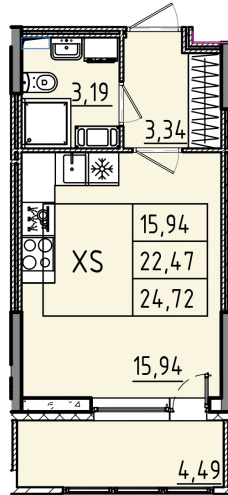

Номер: 88

Студия 24.72 м²

Отсканируйте QR-код и смотрите на сайте akvilon-rekapark.ru

~~6 328 737 руб.~~

4 746 553 руб.

- Скидка
- Скидка
- Во двор
- С лоджией

Корпус	Аквилон RekaPark	Этаж	7
Секция	1	Сдача	2 кв. 2027

На этаже 7

Студия 24.72 м²

1 секция / 3-9 этаж

Адрес офиса продаж

Ленинградская обл, Всеволожский р-н, г Кудрово, мкр Новый Оккервиль, пр-кт Строителей, д 6

12.03.2025 14:24 (Мск)

Не является публичной офертой, цена может быть скорректирована. Информация взята с сайта «akvilon-rekapark.ru»