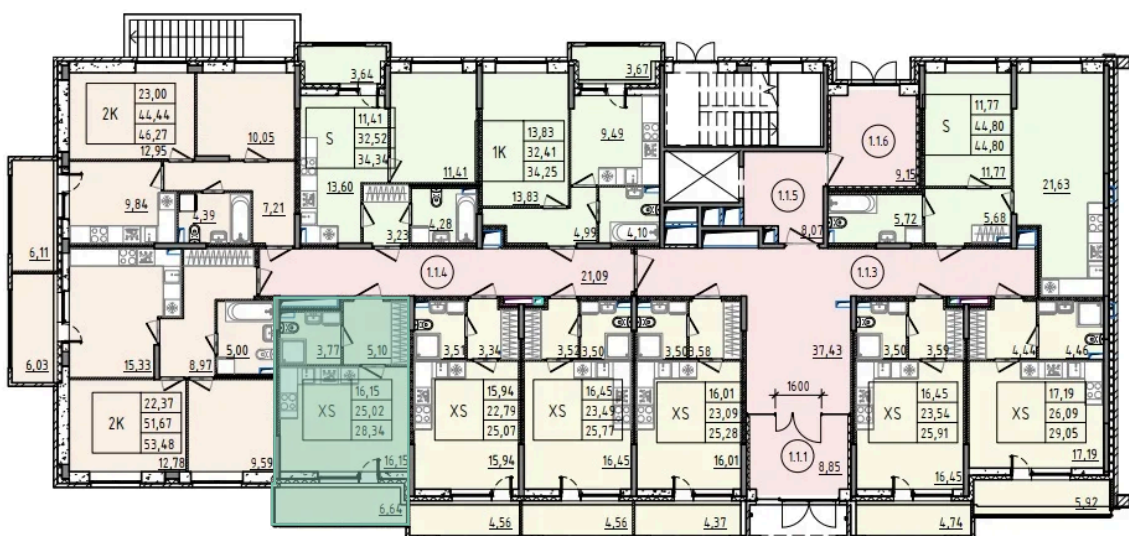

Номер: 7

Студия 28.34 м²

Отсканируйте QR-код и смотрите на сайте akvilon-rekapark.ru

~~6 853 537 руб.~~

5 140 153 руб.

- Скидка
- Скидка
- Во двор
- С лоджией

Корпус	Аквилон RekaPark	Этаж	1
Секция	1	Сдача	2 кв. 2027

На этаже 1

Студия 28.34 м²

1 секция / 1 этаж

ДВОР

Адрес офиса продаж

Ленинградская обл, Всеволожский р-н, г Кудрово, мкр
Новый Оккервиль, пр-кт Строителей, д 6

12.03.2025 14:23 (Мск)

Не является публичной офертой,
цена может быть
скорректирована. Информация
взята с сайта «akvilon-
rekapark.ru»