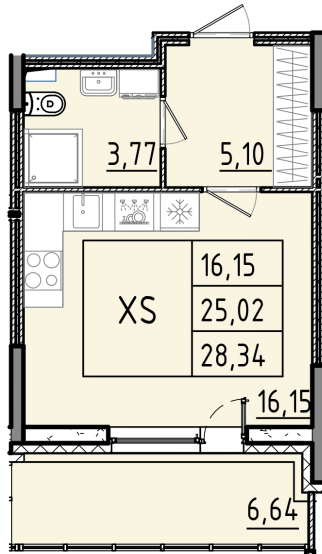

Номер: 7

Студия 28.34 м²

Отсканируйте QR-код и смотрите на сайте akvilon-rekapark.ru

~~6 853 537 руб.~~

5 140 153 руб.

- Скидка
- Скидка
- Во двор
- С лоджией

Корпус	Аквилон RekaPark	Этаж	1
Секция	1	Сдача	2 кв. 2027

На этаже 1

Студия 28.34 м²

1 секция / 1 этаж

ДВОР

Адрес офиса продаж

Ленинградская обл, Всеволожский р-н, г Кудрово, мкр
Новый Оккервиль, пр-кт Строителей, д 6

12.03.2025 14:23 (Мск)

Не является публичной офертой,
цена может быть
скорректирована. Информация
взята с сайта «akvilon-
rekapark.ru»