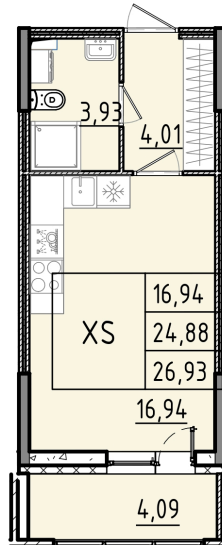

Номер: 126

Студия 26.93 м²

Отсканируйте QR-код и смотрите на сайте akvilon-rekapark.ru

~~6 477 384 руб.~~

4 858 038 руб.

- Скидка
- Скидка
- Во двор
- С лоджией

Корпус	Аквилон RekaPark	Этаж	1
Секция	2	Сдача	2 кв. 2027

На этаже 1

Студия 26.93 м²

2 секция

Адрес офиса продаж

Ленинградская обл, Всеволожский р-н, г Кудрово, мкр Новый Оккервиль, пр-кт Строителей, д 6

12.03.2025 14:15 (Мск)

Не является публичной офертой, цена может быть скорректирована. Информация взята с сайта «akvilon-rekapark.ru»