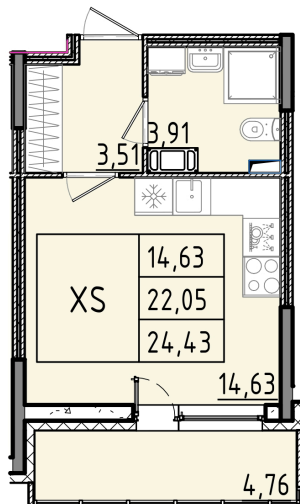

Номер: 282

Студия 24.43 м²

Отсканируйте QR-код и смотрите на сайте akvilon-rekapark.ru

~~6 109 164 руб.~~

4 581 873 руб.

- Скидка
- Скидка
- Во двор
- С лоджией

Корпус	Аквилон RekaPark	Этаж	5
Секция	3	Сдача	2 кв. 2027

На этаже 5

Студия 24.43 м²

3 секция / 3-9 этаж

Адрес офиса продаж

Ленинградская обл, Всеволожский р-н, г Кудрово, мкр Новый Оккерவில், пр-кт Строителей, д 6

12.03.2025 13:59 (Мск)

Не является публичной офертой, цена может быть скорректирована. Информация взята с сайта «akvilon-rekapark.ru»