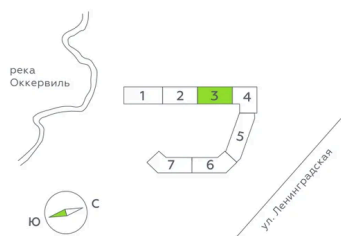

На этаже 5

Студия 24.43 м²

3 секция / 3-9 этаж

Адрес офиса продаж

Ленинградская обл, Всеволожский р-н, г Кудрово, мкр Новый Оккерவில், пр-кт Строителей, д 6

12.03.2025 13:59 (Мск)

Не является публичной офертой, цена может быть скорректирована. Информация взята с сайта «akvilon-rekapark.ru»