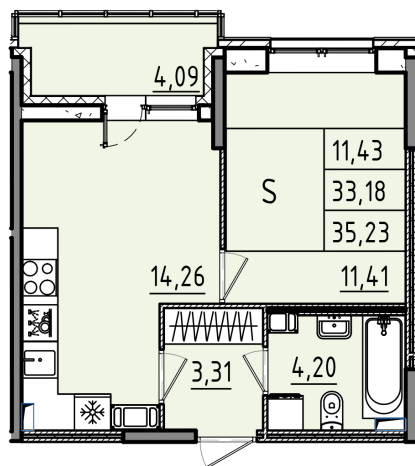

Номер: 52

1 КОМНАТНАЯ 35.23 м²

Отсканируйте QR-код и смотрите на сайте akvilon-rekapark.ru

~~8 226 885 руб.~~

6 170 164 руб.

Скидка

Скидка

На улицу

На этаже 5

1 комнатная 35.23 м²

1 секция / 3-9 этаж

Адрес офиса продаж

Ленинградская обл, Всеволожский р-н, г Кудрово, мкр Новый Оккервиль, пр-кт Строителей, д 6

14.03.2025 08:13 (Мск)

Не является публичной офертой, цена может быть скорректирована. Информация взята с сайта «akvilon-rekapark.ru»