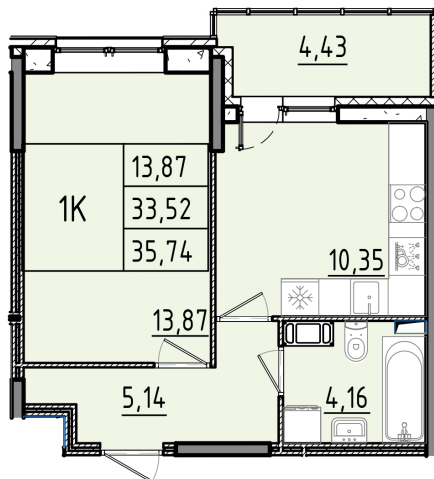

Номер: 280

1 КОМНАТНАЯ 35.74 м²

Отсканируйте QR-код и смотрите на сайте akvilon-rekapark.ru

~~8 587 409 руб.~~

6 440 557 руб.

- Скидка
- Скидка
- На улицу
- С лоджией

Корпус	Аквilon RekaPark	Этаж	5
Секция	3	Сдача	2 кв. 2027

На этаже 5

1 комнатная 35.74 м²

3 секция / 3-9 этаж

Адрес офиса продаж

Ленинградская обл, Всеволожский р-н, г Кудрово, мкр Новый Оккерவில், пр-кт Строителей, д 6

12.03.2025 14:24 (Мск)

Не является публичной офертой, цена может быть скорректирована. Информация взята с сайта «akvilon-rekapark.ru»