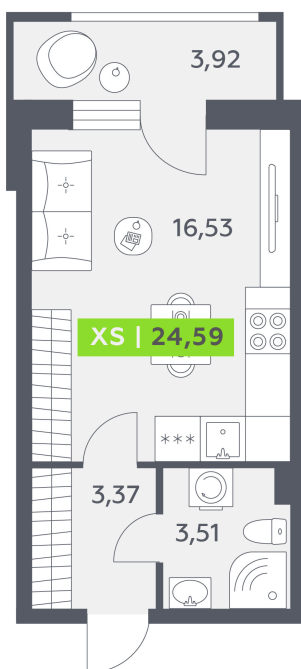

Номер: 509

Студия 24.59 м²

Отсканируйте QR-код и смотрите на сайте akvilon-rekapark.ru

4 140 624 руб.

С балконом

Корпус	2 очередь	Этаж	2
Секция	8	Сдача	4 кв. 2028

06.06.2026 15:38 (Мск)

Не является публичной офертой, цена может быть скорректирована.
Информация взята с сайта «akvilon-rekapark.ru».

На этаже 2

Студия 24.59 м²

8 секция / 2 этаж

Ленинградская улица

Двор

06.06.2026 15:38 (Мск)

Не является публичной офертой, цена может быть скорректирована.
Информация взята с сайта «akvilon-rekapark.ru».

На генплане 2 очередь

Студия 24.59 м²

06.06.2026 15:38 (Мск)

Не является публичной офертой, цена может быть скорректирована.
Информация взята с сайта «akvilon-rekapark.ru».