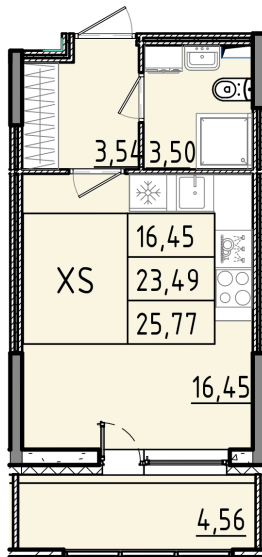

Номер: 5

Студия 25.77 м²

Отсканируйте QR-код и смотрите на сайте akvilon-rekapark.ru

~~6 255 356 руб.~~

4 691 517 руб.

- Скидка
- Скидка
- Во двор
- С лоджией

Корпус	Аквилон RekaPark	Этаж	1
Секция	1	Сдача	2 кв. 2027

На этаже 1

Студия 25.77 м²

1 секция / 1 этаж

ДВОР

Адрес офиса продаж

Ленинградская обл, Всеволожский р-н, г Кудрово, мкр
Новый Оккервиль, пр-кт Строителей, д 6

12.03.2025 18:51 (Мск)

Не является публичной офертой,
цена может быть
скорректирована. Информация
взята с сайта «akvilon-
rekapark.ru»