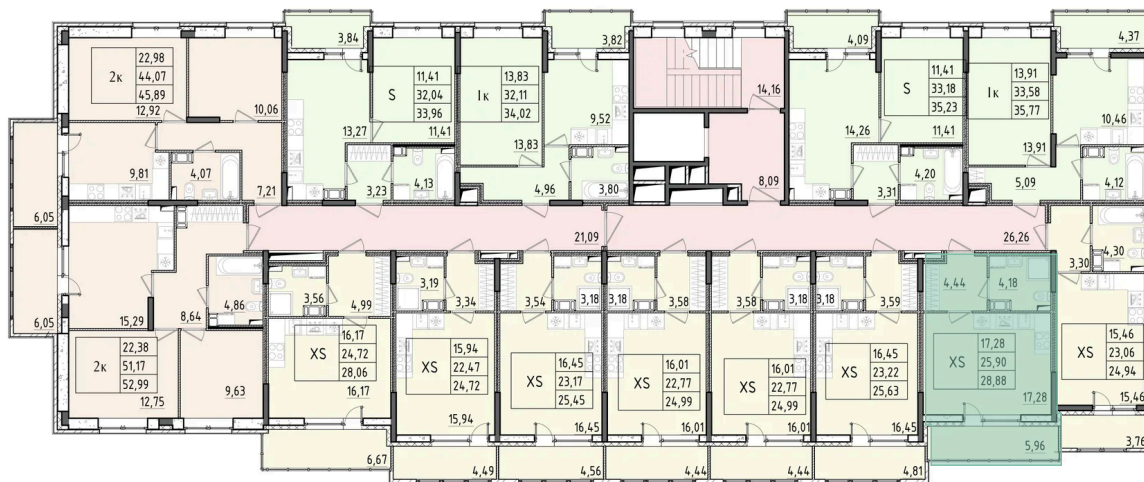

Номер: 97

Студия 28.88 м²

Отсканируйте QR-код и смотрите на сайте akvilon-rekapark.ru

~~7 306 893 руб.~~

5 480 170 руб.

- Скидка
- Скидка
- Во двор
- С лоджией

Корпус	Аквилон RekaPark	Этаж	8
Секция	1	Сдача	2 кв. 2027

На этаже 8

Студия 28.88 м²

1 секция / 3-9 этаж

Адрес офиса продаж

Ленинградская обл, Всеволожский р-н, г Кудрово, мкр Новый Оккервиль, пр-кт Строителей, д 6

12.03.2025 14:06 (Мск)

Не является публичной офертой, цена может быть скорректирована. Информация взята с сайта «akvilon-rekapark.ru»