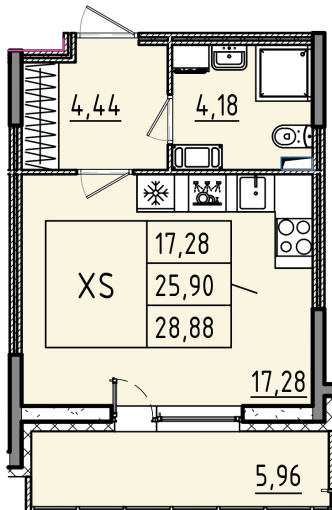

Номер: 97

Студия 28.88 м²

Отсканируйте QR-код и смотрите на сайте akvilon-rekapark.ru

~~7 306 893 руб.~~

5 480 170 руб.

- Скидка
- Скидка
- Во двор
- С лоджией

Корпус	Аквилон RekaPark	Этаж	8
Секция	1	Сдача	2 кв. 2027

На этаже 8

Студия 28.88 м²

1 секция / 3-9 этаж

Адрес офиса продаж

Ленинградская обл, Всеволожский р-н, г Кудрово, мкр Новый Оккервиль, пр-кт Строителей, д 6

12.03.2025 14:06 (Мск)

Не является публичной офертой, цена может быть скорректирована. Информация взята с сайта «akvilon-rekapark.ru»