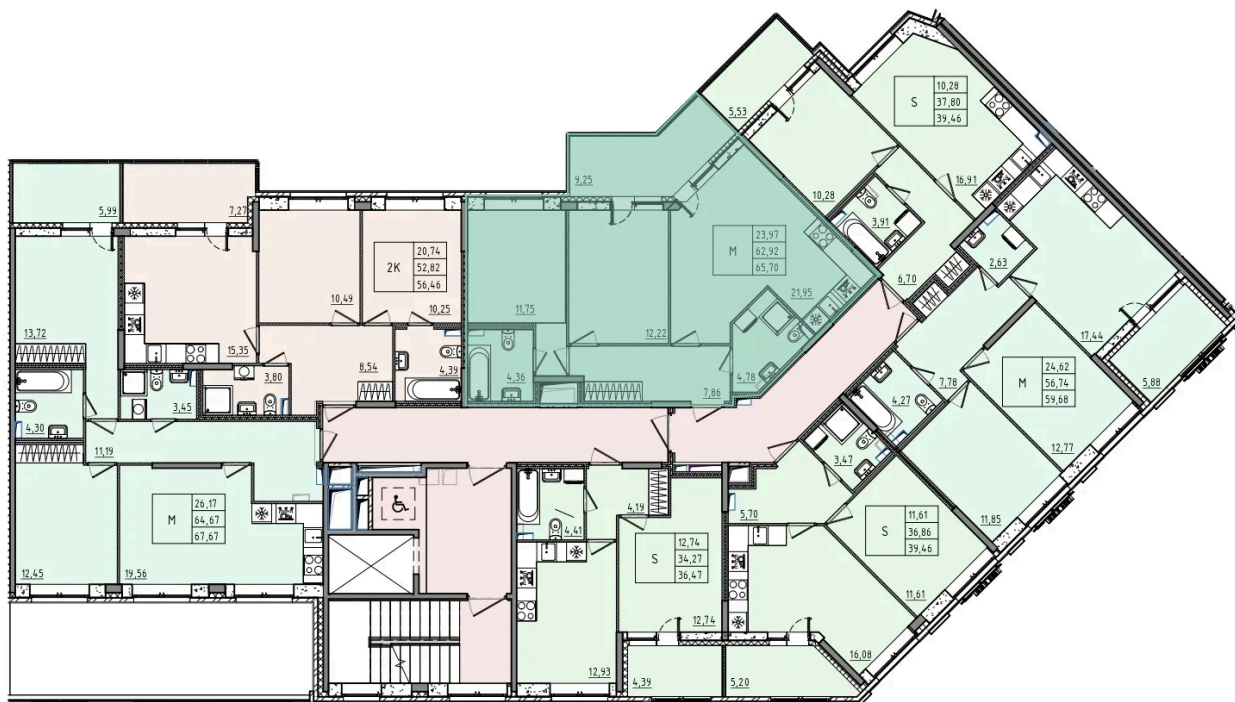

Номер: 445

2 КОМНАТНАЯ 65.7 м²

Отсканируйте QR-код и смотрите на сайте akvilon-rekapark.ru

~~13 726 903 руб.~~

10 295 177 руб.

Скидка

Скидка

Во двор

На этаже 2

2 комнатная 65.7 м²

6 секция

Адрес офиса продаж

Ленинградская обл, Всеволожский р-н, г Кудрово, мкр Новый Оккервиль, пр-кт Строителей, д 6

12.03.2025 14:01 (Мск)

Не является публичной офертой, цена может быть скорректирована. Информация взята с сайта «akvilon-rekapark.ru»