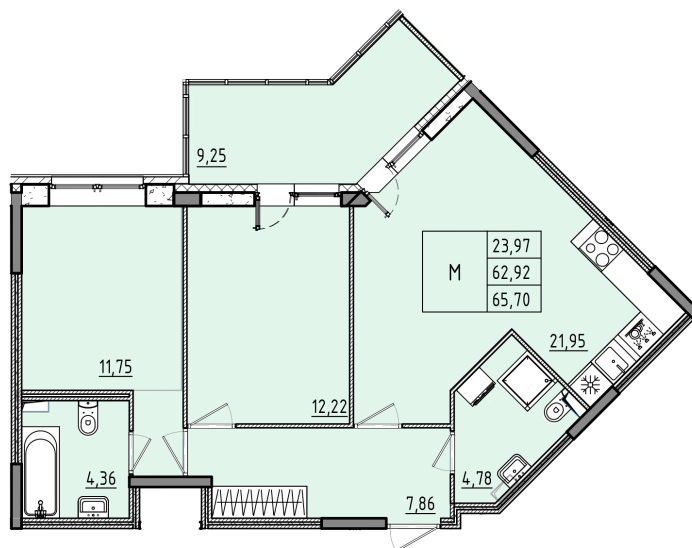

Номер: 445

2 КОМНАТНАЯ 65.7 м²

Отсканируйте QR-код и смотрите на сайте akvilon-rekapark.ru

~~13 726 903 руб.~~

10 295 177 руб.

Скидка

Скидка

Во двор

С балконом

Корпус	Аквилон RekaPark	Этаж	2
Секция	6	Сдача	2 кв. 2027

Адрес офиса продаж

Ленинградская обл, Всеволожский р-н, г Кудрово, мкр Новый Оккервиль, пр-кт Строителей, д 6

12.03.2025 14:01 (Мск)

Не является публичной офертой, цена может быть скорректирована. Информация взята с сайта «akvilon-rekapark.ru»

На этаже 2

2 комнатная 65.7 м²

6 секция

Адрес офиса продаж

Ленинградская обл, Всеволожский р-н, г Кудрово, мкр Новый Оккервиль, пр-кт Строителей, д 6

12.03.2025 14:01 (Мск)

Не является публичной офертой, цена может быть скорректирована. Информация взята с сайта «akvilon-rekapark.ru»