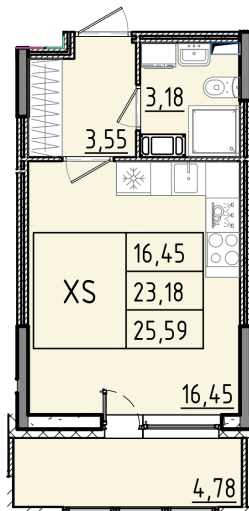

Номер: 262

Студия 25.59 м²

Отсканируйте QR-код и смотрите на сайте akvilon-rekapark.ru

~~5 998 772 руб.~~

4 499 079 руб.

- Скидка
- Скидка
- Во двор
- С лоджией

| | | | |
|--------|------------------|-------|------------|
| Корпус | Аквилон RekaPark | Этаж | 3 |
| Секция | 3 | Сдача | 2 кв. 2027 |

На этаже 3

Студия 25.59 м²

3 секция / 3-9 этаж

Адрес офиса продаж

Ленинградская обл, Всеволожский р-н, г Кудрово, мкр Новый Оккервиль, пр-кт Строителей, д 6

12.03.2025 23:24 (Мск)

Не является публичной офертой, цена может быть скорректирована. Информация взята с сайта «akvilon-rekapark.ru»