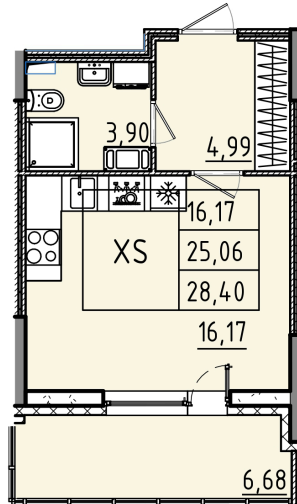

Номер: 19

Студия 28.4 м²

Отсканируйте QR-код и смотрите на сайте akvilon-rekapark.ru

~~6 410 177 руб.~~

4 807 633 руб.

- Скидка
- Скидка
- Во двор
- С лоджией

Корпус	Аквилон RekaPark	Этаж	2
Секция	1	Сдача	2 кв. 2027

На этаже 2

Студия 28.4 м²

1 секция

Адрес офиса продаж

Ленинградская обл, Всеволожский р-н, г Кудрово, мкр Новый Оккервиль, пр-кт Строителей, д 6

12.03.2025 13:55 (Мск)

Не является публичной офертой, цена может быть скорректирована. Информация взята с сайта «akvilon-rekapark.ru»