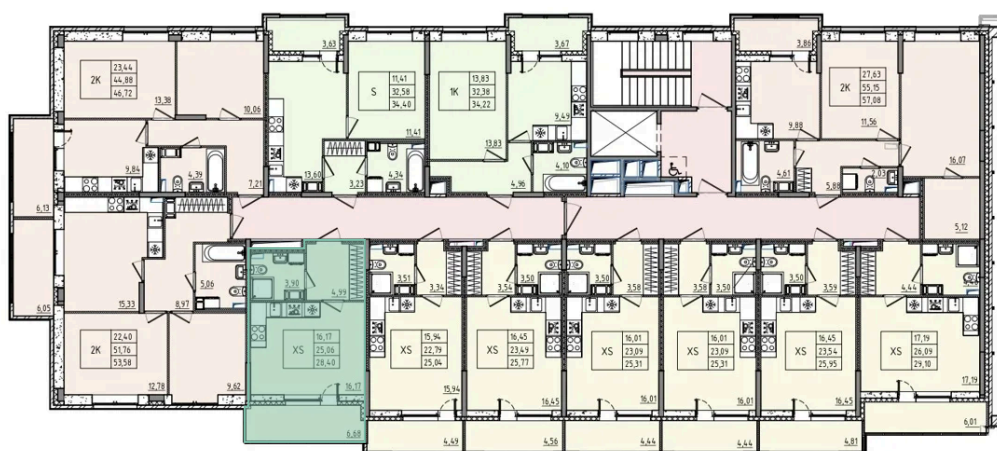

Номер: 19

Студия 28.4 м²

Отсканируйте QR-код и смотрите на сайте akvilon-rekapark.ru

~~6 410 177 руб.~~

4 807 633 руб.

- Скидка
- Скидка
- Во двор
- С лоджией

Корпус	Аквилон RekaPark	Этаж	2
Секция	1	Сдача	2 кв. 2027

На этаже 2

Студия 28.4 м²

1 секция

Адрес офиса продаж

Ленинградская обл, Всеволожский р-н, г Кудрово, мкр Новый Оккервиль, пр-кт Строителей, д 6

12.03.2025 13:55 (Мск)

Не является публичной офертой, цена может быть скорректирована. Информация взята с сайта «akvilon-rekapark.ru»