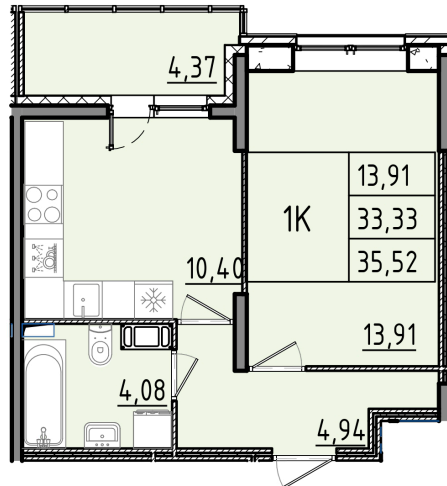

Номер: 153

1 КОМНАТНАЯ 35.52 м²

Отсканируйте QR-код и смотрите на сайте akvilon-rekapark.ru

~~8 061 875 руб.~~

6 046 406 руб.

- Скидка
- Скидка
- На улицу
- С лоджией

Корпус	Аквilon RekaPark	Этаж	3
Секция	2	Сдача	2 кв. 2027

На этаже 3

1 комнатная 35.52 м²

2 секция / 3–9 этаж

Адрес офиса продаж

Ленинградская обл, Всеволожский р-н, г Кудрово, мкр Новый Оккерவில், пр-кт Строителей, д 6

12.03.2025 14:36 (Мск)

Не является публичной офертой, цена может быть скорректирована. Информация взята с сайта «akvilon-rekapark.ru»