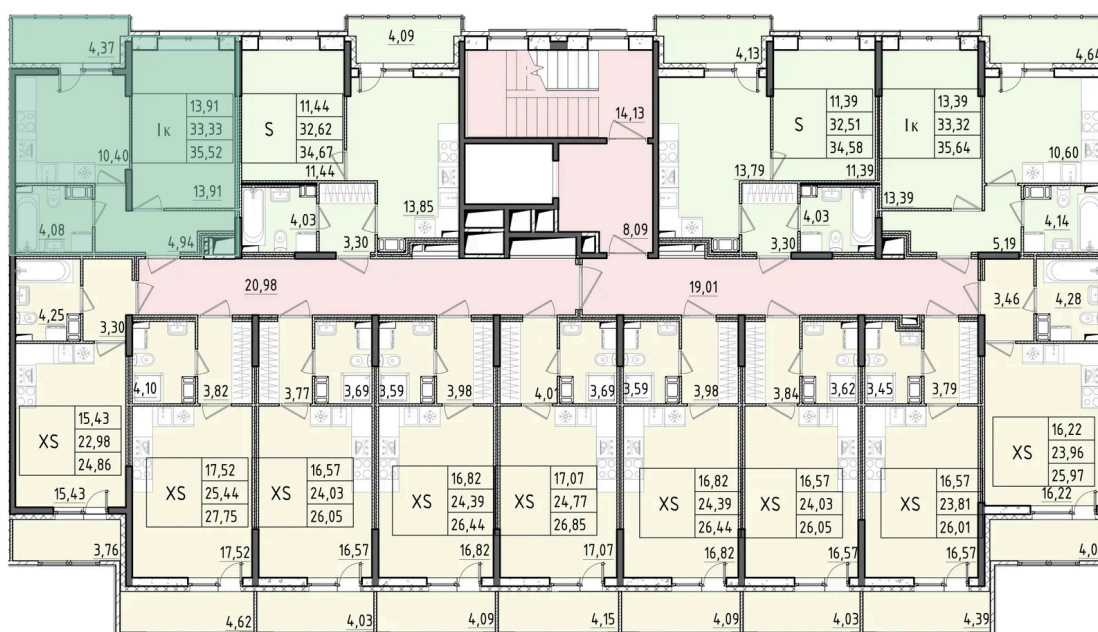

Номер: 153

1 КОМНАТНАЯ 35.52 м²

Отсканируйте QR-код и смотрите на сайте akvilon-rekapark.ru

~~8 061 875 руб.~~

6 046 406 руб.

- Скидка
- Скидка
- На улицу
- С лоджией

Корпус	Аквilon RekaPark	Этаж	3
Секция	2	Сдача	2 кв. 2027

На этаже 3

1 комнатная 35.52 м²

2 секция / 3–9 этаж

Адрес офиса продаж

Ленинградская обл, Всеволожский р-н, г Кудрово, мкр Новый Оккерவில், пр-кт Строителей, д 6

12.03.2025 14:36 (Мск)

Не является публичной офертой, цена может быть скорректирована. Информация взята с сайта «akvilon-rekapark.ru»