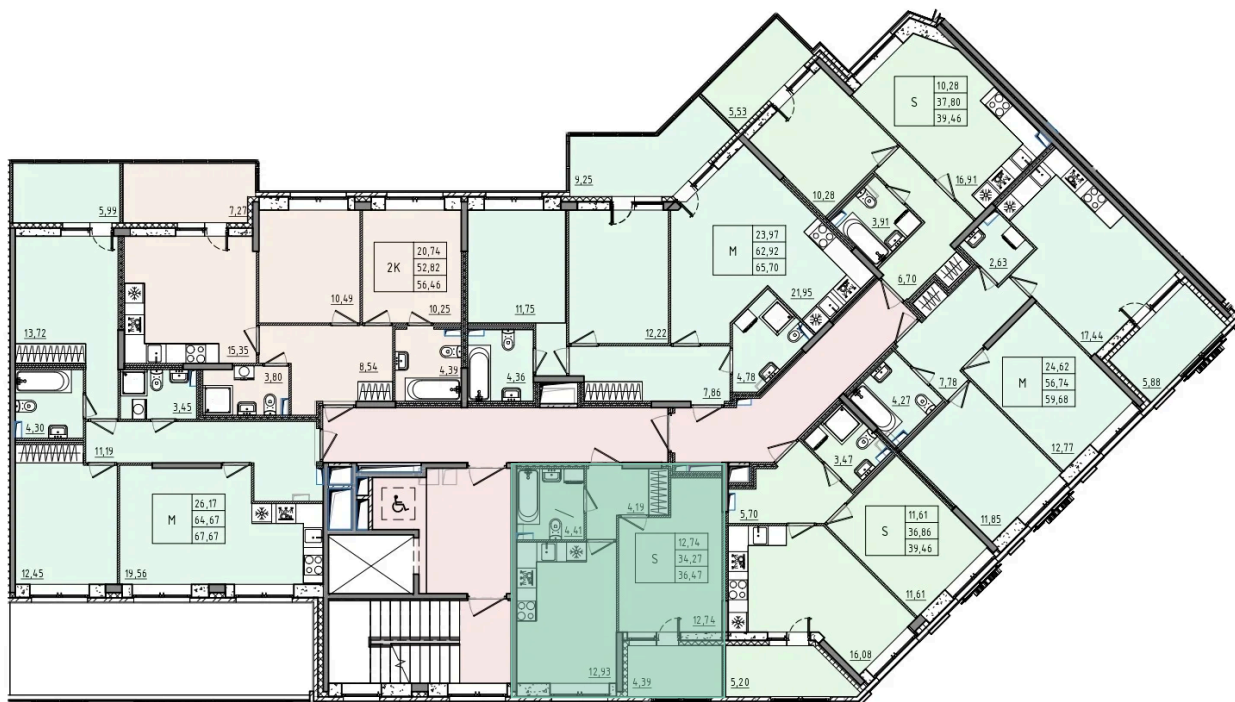

Номер: 449

1 КОМНАТНАЯ 36.47 м²

Отсканируйте QR-код и смотрите на сайте akvilon-rekapark.ru

~~8 280 071 руб.~~

6 210 053 руб.

- Скидка
- Скидка
- На улицу
- С лоджией

Корпус	Аквилон RekaPark	Этаж	2
Секция	6	Сдача	2 кв. 2027

На этаже 2

1 комнатная 36.47 м²

6 секция

Адрес офиса продаж

Ленинградская обл, Всеволожский р-н, г Кудрово, мкр Новый Оккервиль, пр-кт Строителей, д 6

12.03.2025 07:23 (Мск)

Не является публичной офертой, цена может быть скорректирована. Информация взята с сайта «akvilon-rekapark.ru»