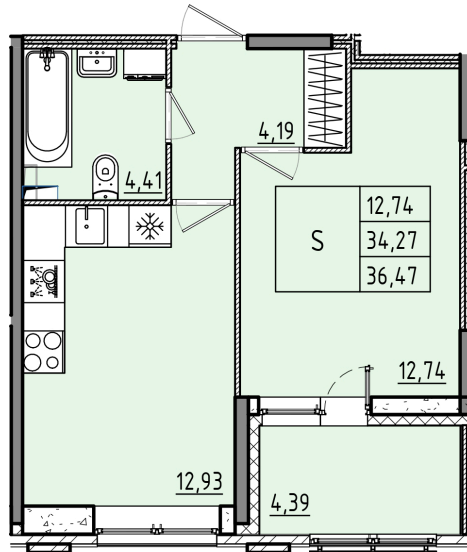

Номер: 449

1 КОМНАТНАЯ 36.47 м²

Отсканируйте QR-код и смотрите на сайте akvilon-rekapark.ru

~~8 280 071 руб.~~

6 210 053 руб.

- Скидка
- Скидка
- На улицу
- С лоджией

Корпус	Аквилон RekaPark	Этаж	2
Секция	6	Сдача	2 кв. 2027

На этаже 2

1 комнатная 36.47 м²

6 секция

Адрес офиса продаж

Ленинградская обл, Всеволожский р-н, г Кудрово, мкр Новый Оккервиль, пр-кт Строителей, д 6

12.03.2025 07:23 (Мск)

Не является публичной офертой, цена может быть скорректирована. Информация взята с сайта «akvilon-rekapark.ru»