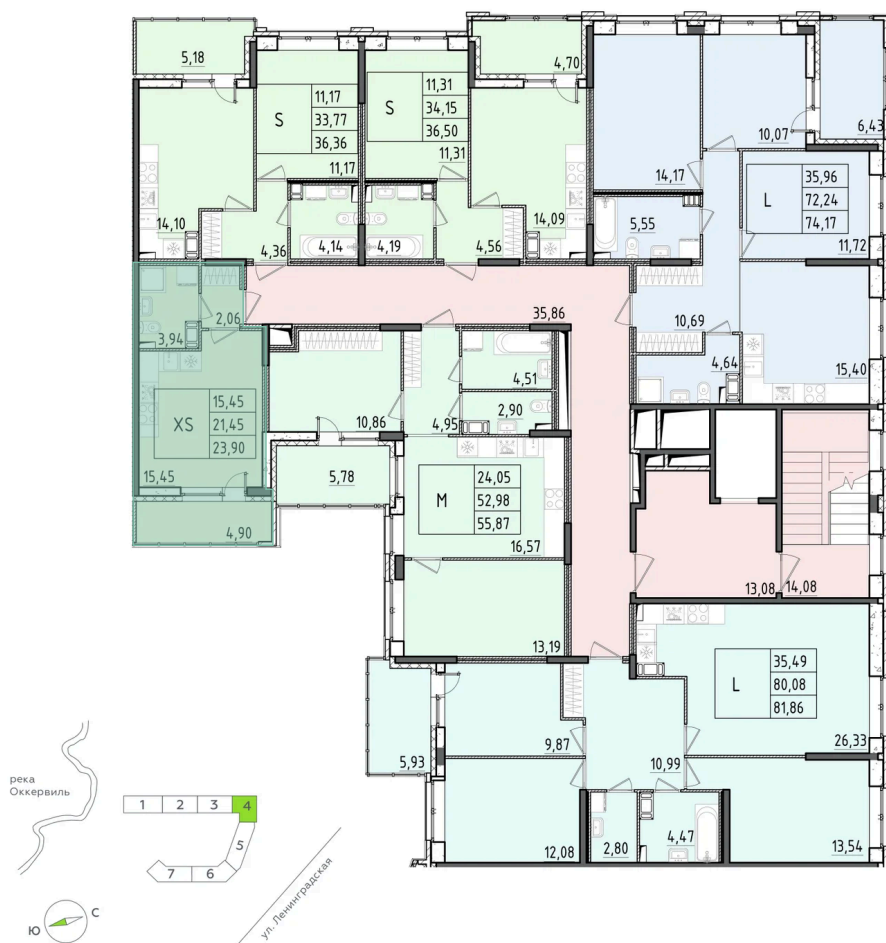

Номер: 365

Студия 23.9 м²

Отсканируйте QR-код и смотрите на сайте akvilon-rekapark.ru

~~6 010 245 руб.~~

4 507 684 руб.

Скидка

Скидка

Во двор

На этаже 6

Студия 23.9 м²

4 секция / 3-9 этаж

Адрес офиса продаж

Ленинградская обл, Всеволожский р-н, г Кудрово, мкр
Новый Оккерவில், пр-кт Строителей, д 6

12.03.2025 23:10 (Мск)

Не является публичной офертой,
цена может быть
скорректирована. Информация
взята с сайта «akvilon-
rekapark.ru»