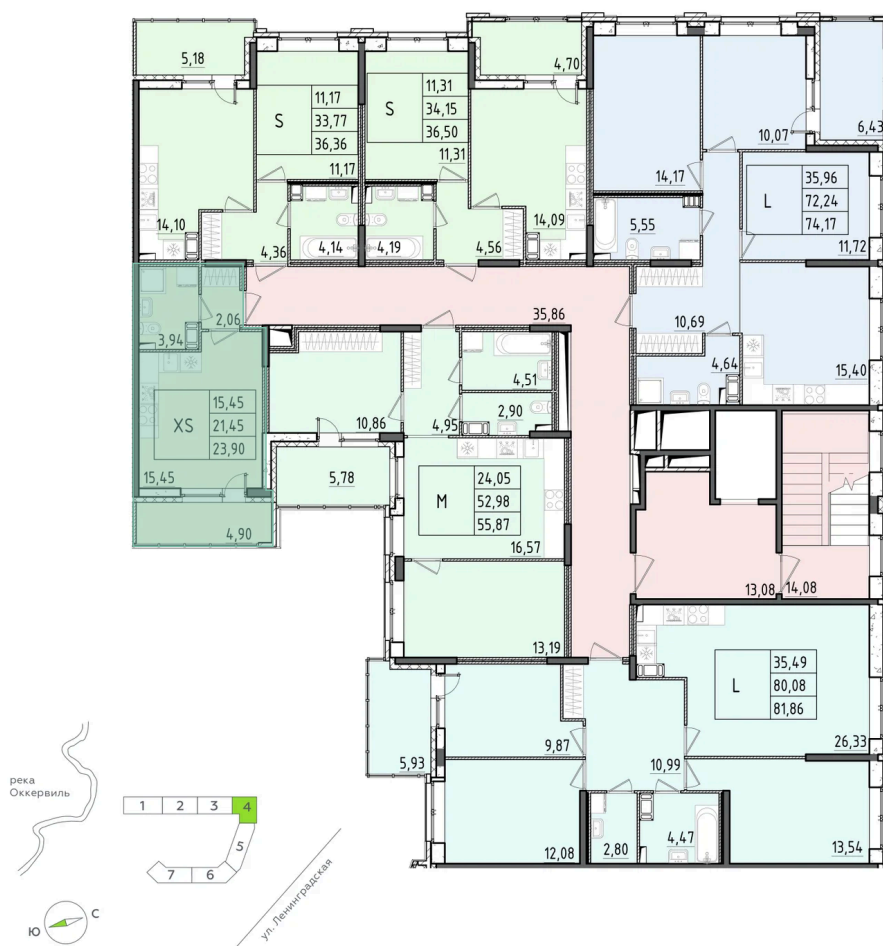

Номер: 365

Студия 23.9 м<sup>2</sup>

Отсканируйте QR-код и смотрите на сайте akvilon-rekapark.ru

4 491 894 руб.

Корпус	1 очередь	Этаж	6
Секция	4	Сдача	4 кв. 2027

16.06.2026 06:56 (Мск)

Не является публичной офертой, цена может быть скорректирована.  
Информация взята с сайта «akvilon-rekapark.ru».

# На этаже 6

Студия 23.9 м<sup>2</sup>

4 секция / 3-9 этаж

16.06.2026 06:56 (Мск)

Не является публичной офертой, цена может быть скорректирована.  
Информация взята с сайта «akvilon-rekapark.ru».

# На генплане 1 очередь

Студия 23.9 м<sup>2</sup>

16.06.2026 06:56 (Мск)

Не является публичной офертой, цена может быть скорректирована.  
Информация взята с сайта «akvilon-rekapark.ru».