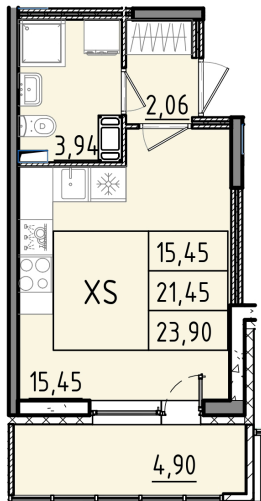

Номер: 365

Студия 23.9 м²

Отсканируйте QR-код и смотрите на сайте akvilon-rekapark.ru

~~6 010 245 руб.~~

4 507 684 руб.

Скидка

Скидка

Во двор

На этаже 6

Студия 23.9 м²

4 секция / 3-9 этаж

Адрес офиса продаж

Ленинградская обл, Всеволожский р-н, г Кудрово, мкр
Новый Оккерவில், пр-кт Строителей, д 6

12.03.2025 23:10 (Мск)

Не является публичной офертой,
цена может быть
скорректирована. Информация
взята с сайта «akvilon-
rekapark.ru»