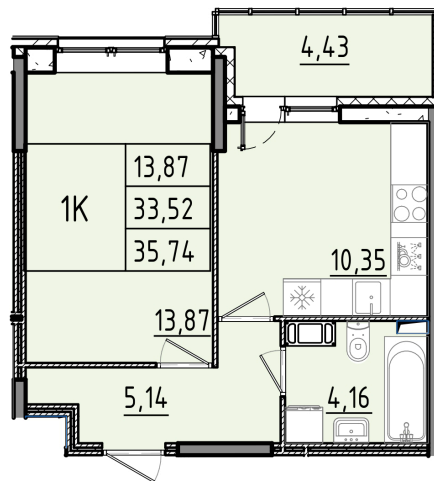

Номер: 256

1 КОМНАТНАЯ 35.74 м²

Отсканируйте QR-код и смотрите на сайте akvilon-rekapark.ru

~~8 253 951 руб.~~

6 190 463 руб.

- Скидка
- Скидка
- На улицу
- С лоджией

Корпус	Аквилон RekaPark	Этаж	3
Секция	3	Сдача	2 кв. 2027

На этаже 3

1 комнатная 35.74 м²

3 секция / 3-9 этаж

Адрес офиса продаж

Ленинградская обл, Всеволожский р-н, г Кудрово, мкр Новый Оккервиль, пр-кт Строителей, д 6

12.03.2025 14:07 (Мск)

Не является публичной офертой, цена может быть скорректирована. Информация взята с сайта «akvilon-rekapark.ru»