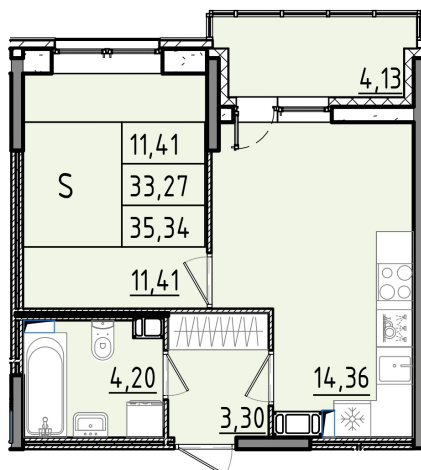

Номер: 338

1 КОМНАТНАЯ 35.34 м²

Отсканируйте QR-код и смотрите на сайте akvilon-rekapark.ru

~~9 082 819 руб.~~

6 812 114 руб.

Скидка

Скидка

На улицу

На этаже 9

1 комнатная 35.34 м²

3 секция / 3-9 этаж

Адрес офиса продаж

Ленинградская обл, Всеволожский р-н, г Кудрово, мкр Новый Оккервиль, пр-кт Строителей, д 6

12.03.2025 14:30 (Мск)

Не является публичной офертой, цена может быть скорректирована. Информация взята с сайта «akvilon-rekapark.ru»