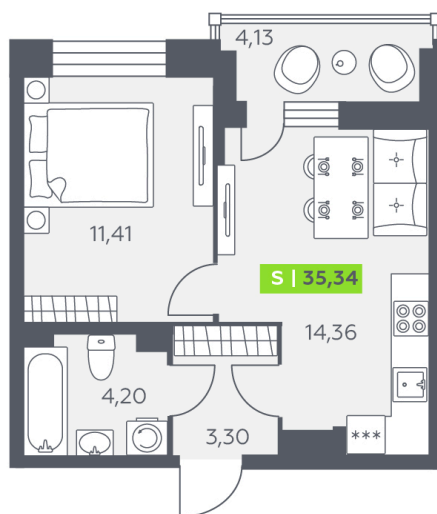

Номер: 338

1 КОМНАТНАЯ 35.34 м<sup>2</sup>

Отсканируйте QR-код  
и смотрите на сайте  
akvilon-rekapark.ru

8 173 036 руб.

Чистовая отделка

Европланировка

Корпус	1 очередь	Этаж	9
Секция	3	Сдача	4 кв. 2027

24.06.2026 11:14 (Мск)

# На этаже 9

1 комнатная 35.34 м<sup>2</sup>

3 секция / 3-9 этаж

24.06.2026 11:14 (Мск)

Не является публичной офертой, цена может быть скорректирована.  
Информация взята с сайта «akvilon-rekapark.ru».

# На генплане 1 очередь

1 комнатная 35.34 м<sup>2</sup>

24.06.2026 11:14 (Мск)

Не является публичной офертой, цена может быть скорректирована.  
Информация взята с сайта «akvilon-rekapark.ru».