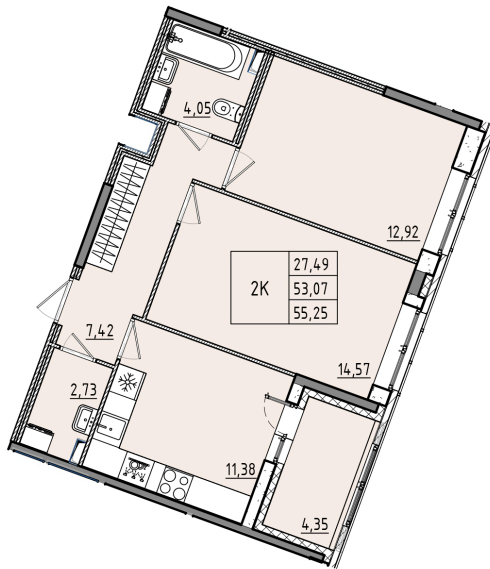

Номер: 393

2 КОМНАТНАЯ 55.25 м²

Отсканируйте QR-код и смотрите на сайте akvilon-rekapark.ru

12 002 703 руб.

9 002 027 руб.

- Скидка
- Скидка
- На улицу
- С лоджией

| | | | |
|--------|------------------|-------|------------|
| Корпус | Аквилон RekaPark | Этаж | 2 |
| Секция | 5 | Сдача | 2 кв. 2027 |

На этаже 2

2 комнатная 55.25 м²

5 секция

Адрес офиса продаж

Ленинградская обл, Всеволожский р-н, г Кудрово, мкр
Новый Оккервиль, пр-кт Строителей, д 6

12.03.2025 18:26 (Мск)

Не является публичной офертой,
цена может быть
скорректирована. Информация
взята с сайта «akvilon-
rekapark.ru»