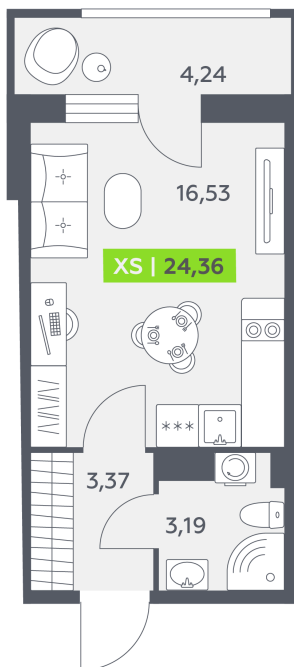

Номер: 638

Студия 24.36 м²

Отсканируйте QR-код
и смотрите на сайте
akvilon-rekapark.ru

~~4 988 506 руб.~~

4 265 173 руб.

Скидка

С балконом

Корпус	2 очередь	Этаж	5
Секция	9	Сдача	4 кв. 2028

22.04.2026 16:37 (Мск)

Не является публичной офертой, цена может быть скорректирована. Информация взята с сайта «akvilon-rekapark.ru»

На генплане 2 очередь

Студия 24.36 м²

22.04.2026 16:37 (Мск)

Не является публичной офертой, цена может быть скорректирована. Информация взята с сайта «akvilon-rekapark.ru»