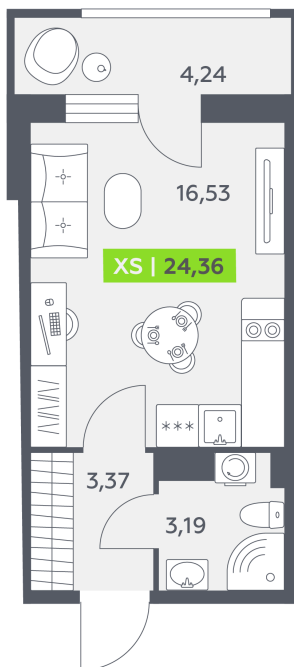

Номер: 638

Студия 24.36 м<sup>2</sup>

Отсканируйте QR-код и смотрите на сайте akvilon-rekapark.ru

4 265 173 руб.

С балконом

|        |           |       |            |
|--------|-----------|-------|------------|
| Корпус | 2 очередь | Этаж  | 5          |
| Секция | 9         | Сдача | 4 кв. 2028 |

# На этаже 5

Студия 24.36 м<sup>2</sup>

9 секция / 4-9 этаж

Ленинградская улица

06.06.2026 17:59 (Мск)

Не является публичной офертой, цена может быть скорректирована.  
Информация взята с сайта «akvilon-rekapark.ru».

# На генплане 2 очередь

Студия 24.36 м<sup>2</sup>

06.06.2026 17:59 (Мск)

Не является публичной офертой, цена может быть скорректирована.  
Информация взята с сайта «akvilon-rekapark.ru».