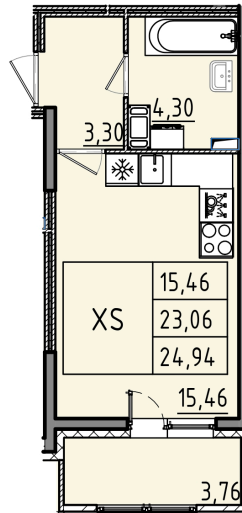

Номер: 110

Студия 24.94 м²

Отсканируйте QR-код и смотрите на сайте akvilon-rekapark.ru

~~6 513 249 руб.~~

4 884 937 руб.

- Скидка
- Скидка
- Во двор
- С лоджией

Корпус	Аквилон RekaPark	Этаж	9
Секция	1	Сдача	2 кв. 2027

На этаже 9

Студия 24.94 м²

1 секция / 3-9 этаж

Адрес офиса продаж

Ленинградская обл, Всеволожский р-н, г Кудрово, мкр Новый Оккервиль, пр-кт Строителей, д 6

12.03.2025 14:05 (Мск)

Не является публичной офертой, цена может быть скорректирована. Информация взята с сайта «akvilon-rekapark.ru»