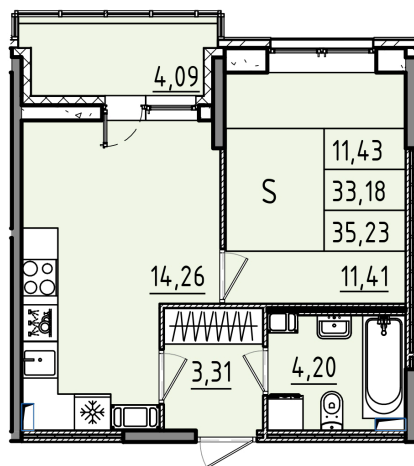

Номер: 24

1 КОМНАТНАЯ 35.23 м²

Отсканируйте QR-код и смотрите на сайте akvilon-rekapark.ru

~~7 907 425 руб.~~

5 930 569 руб.

Скидка

Скидка

На улицу

На этаже 3

1 комнатная 35.23 м²

1 секция / 3-9 этаж

Адрес офиса продаж

Ленинградская обл, Всеволожский р-н, г Кудрово, мкр Новый Оккервиль, пр-кт Строителей, д 6

12.03.2025 22:58 (Мск)

Не является публичной офертой, цена может быть скорректирована. Информация взята с сайта «akvilon-rekapark.ru»