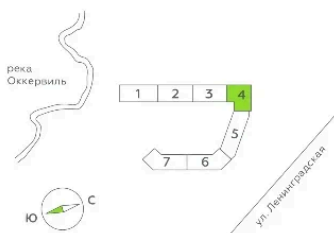

На этаже 2

Студия 24.14 м²

4 секция

Адрес офиса продаж

Ленинградская обл, Всеволожский р-н, г Кудрово, мкр Новый Оккервиль, пр-кт Строителей, д 6

13.03.2025 04:53 (Мск)

Не является публичной офертой, цена может быть скорректирована. Информация взята с сайта «akvilon-rekapark.ru»