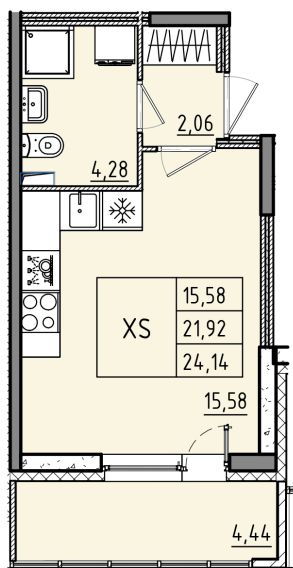

Номер: 341

Студия 24.14 м²

Отсканируйте QR-код и смотрите на сайте akvilon-rekapark.ru

~~5 608 295 руб.~~

4 206 221 руб.

Скидка

Скидка

Во двор

На этаже 2

Студия 24.14 м²

4 секция

Адрес офиса продаж

Ленинградская обл, Всеволожский р-н, г Кудрово, мкр Новый Оккервиль, пр-кт Строителей, д 6

13.03.2025 04:53 (Мск)

Не является публичной офертой, цена может быть скорректирована. Информация взята с сайта «akvilon-rekapark.ru»