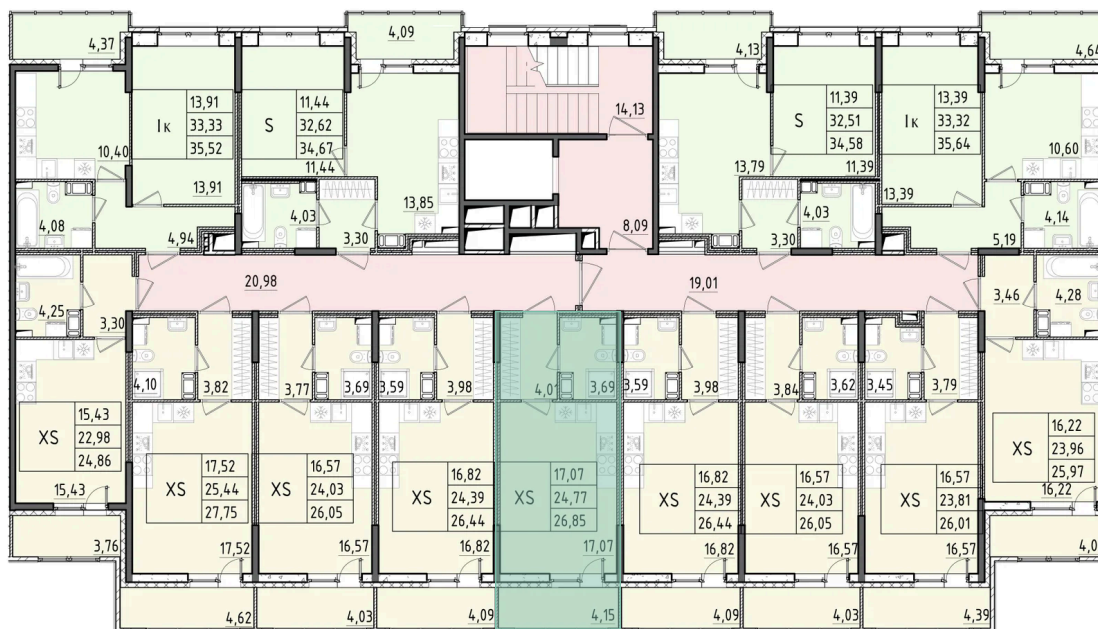

Номер: 187

Студия 26.85 м²

Отсканируйте QR-код и смотрите на сайте akvilon-rekapark.ru

4 792 153 руб.

Европланировка

Корпус	1 очередь	Этаж	6
Секция	2	Сдача	4 кв. 2027

24.06.2026 11:14 (Мск)

Не является публичной офертой, цена может быть скорректирована.
Информация взята с сайта «akvilon-rekapark.ru».

На этаже 6

Студия 26.85 м²

2 секция / 3-9 этаж

24.06.2026 11:14 (Мск)

Не является публичной офертой, цена может быть скорректирована.
Информация взята с сайта «akvilon-rekapark.ru».

На генплане 1 очередь

Студия 26.85 м²