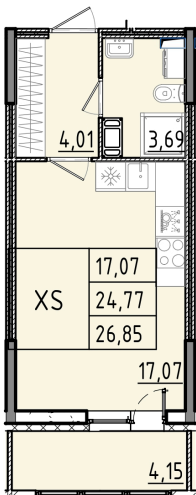

Номер: 187

Студия 26.85 м²

Отсканируйте QR-код и смотрите на сайте akvilon-rekapark.ru

~~6 510 568 руб.~~

4 882 926 руб.

- Скидка
- Скидка
- Во двор
- С лоджией

Корпус	Аквилон RekaPark	Этаж	6
Секция	2	Сдача	2 кв. 2027

На этаже 6

Студия 26.85 м²

2 секция / 3–9 этаж

Адрес офиса продаж

Ленинградская обл, Всеволожский р-н, г Кудрово, мкр Новый Оккерவில், пр-кт Строителей, д 6

12.03.2025 14:11 (Мск)

Не является публичной офертой, цена может быть скорректирована. Информация взята с сайта «akvilon-rekapark.ru»