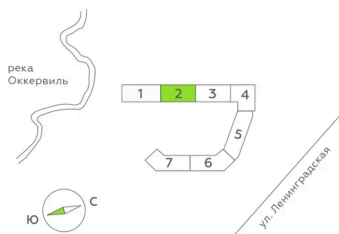

На этаже 6

Студия 26.85 м²

2 секция / 3–9 этаж

Адрес офиса продаж

Ленинградская обл, Всеволожский р-н, г Кудрово, мкр Новый Оккерவில், пр-кт Строителей, д 6

12.03.2025 14:11 (Мск)

Не является публичной офертой, цена может быть скорректирована. Информация взята с сайта «akvilon-rekapark.ru»