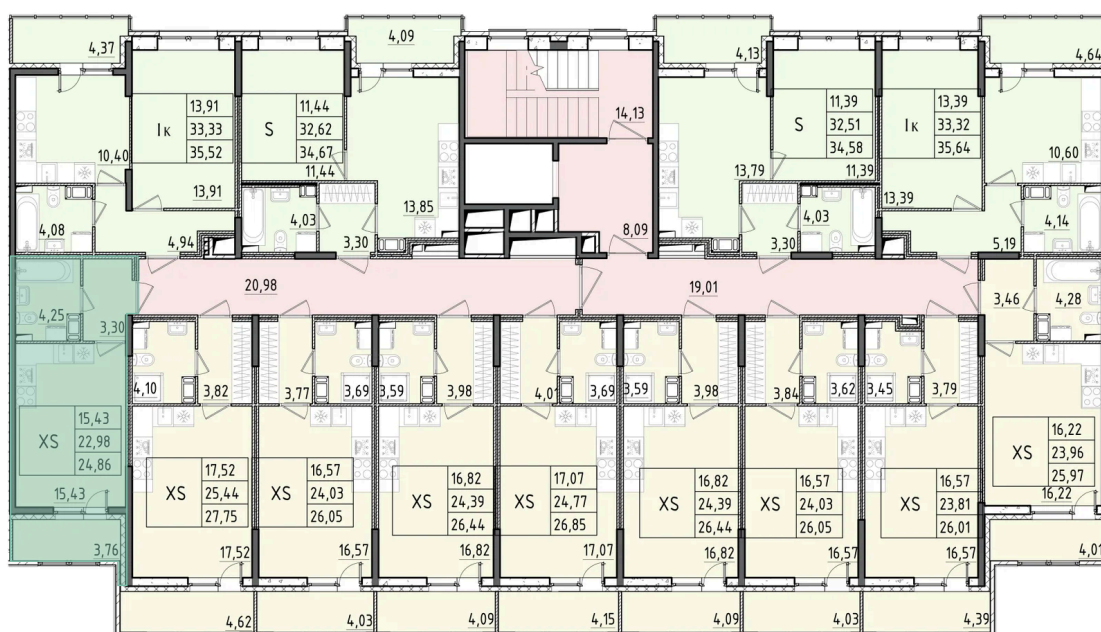

Номер: 217

Студия 24.86 м²

Отсканируйте QR-код и смотрите на сайте akvilon-rekapark.ru

~~6 464 715 руб.~~

4 848 536 руб.

- Скидка
- Скидка
- Во двор
- С лоджией

Корпус	Аквилон RekaPark	Этаж	8
Секция	2	Сдача	2 кв. 2027

На этаже 8

Студия 24.86 м²

2 секция / 3–9 этаж

Адрес офиса продаж

Ленинградская обл, Всеволожский р-н, г Кудрово, мкр Новый Оккерவில், пр-кт Строителей, д 6

12.03.2025 19:13 (Мск)

Не является публичной офертой, цена может быть скорректирована. Информация взята с сайта «akvilon-rekapark.ru»