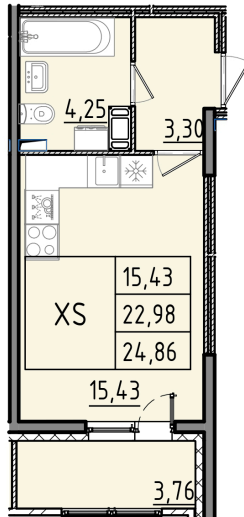

Номер: 217

Студия 24.86 м²

Отсканируйте QR-код и смотрите на сайте akvilon-rekapark.ru

~~6 464 715 руб.~~

4 848 536 руб.

- Скидка
- Скидка
- Во двор
- С лоджией

Корпус	Аквилон RekaPark	Этаж	8
Секция	2	Сдача	2 кв. 2027

На этаже 8

Студия 24.86 м²

2 секция / 3–9 этаж

Адрес офиса продаж

Ленинградская обл, Всеволожский р-н, г Кудрово, мкр Новый Оккерவில், пр-кт Строителей, д 6

12.03.2025 19:13 (Мск)

Не является публичной офертой, цена может быть скорректирована. Информация взята с сайта «akvilon-rekapark.ru»