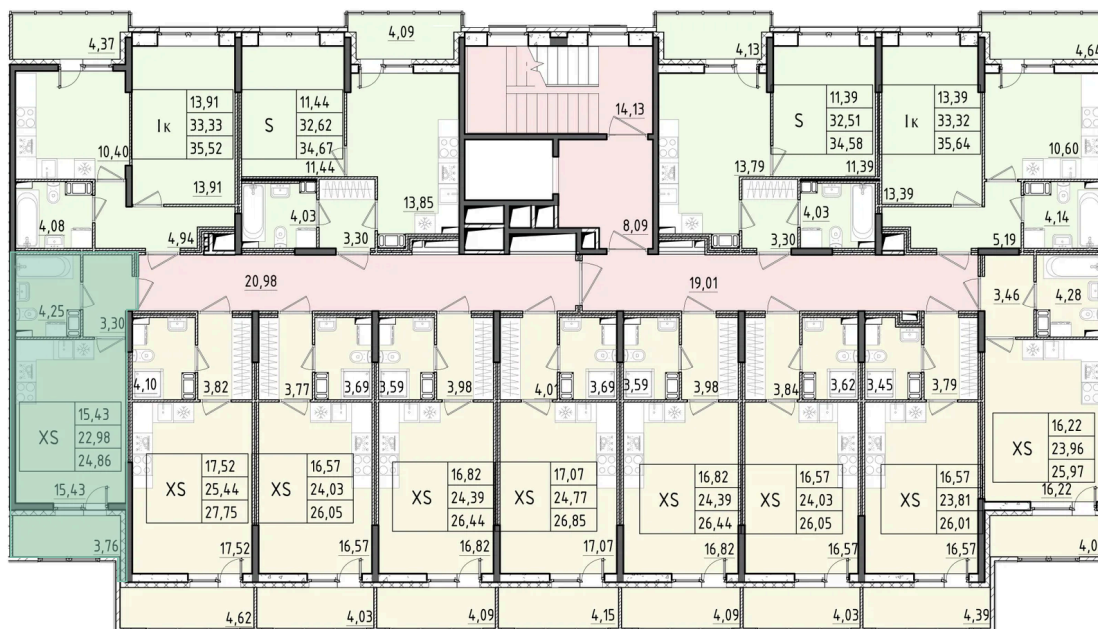

Номер: 217

Студия 24.86 м<sup>2</sup>

Отсканируйте QR-код  
и смотрите на сайте  
akvilon-rekapark.ru

4 942 793 руб.

Европланировка

Корпус	1 очередь	Этаж	8
Секция	2	Сдача	4 кв. 2027

23.06.2026 09:56 (Мск)

Не является публичной офертой, цена может быть скорректирована.  
Информация взята с сайта «akvilon-rekapark.ru».

# На этаже 8

Студия 24.86 м<sup>2</sup>

2 секция / 3-9 этаж

23.06.2026 09:56 (Мск)

Не является публичной офертой, цена может быть скорректирована.  
Информация взята с сайта «akvilon-rekapark.ru».

# На генплане 1 очередь

Студия 24.86 м<sup>2</sup>

23.06.2026 09:56 (Мск)

Не является публичной офертой, цена может быть скорректирована.  
Информация взята с сайта «akvilon-rekapark.ru».