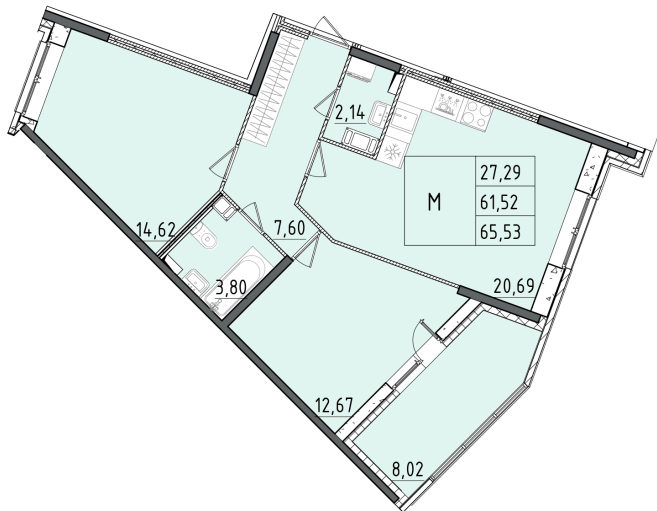

Номер: 437

2 КОМНАТНАЯ 65.53 м²

Отсканируйте QR-код и смотрите на сайте akvilon-rekapark.ru

~~15 463 259 руб.~~

11 597 444 руб.

- Скидка
- Скидка
- На улицу и двор
- С лоджией

Корпус	Аквилон RekaPark	Этаж	9
Секция	5	Сдача	2 кв. 2027

На этаже 9

2 комнатная 65.53 м²

5 секция / 3-9 этаж

Адрес офиса продаж

Ленинградская обл, Всеволожский р-н, г Кудрово, мкр Новый Оккервиль, пр-кт Строителей, д 6

12.03.2025 14:11 (Мск)

Не является публичной офертой, цена может быть скорректирована. Информация взята с сайта «akvilon-rekapark.ru»