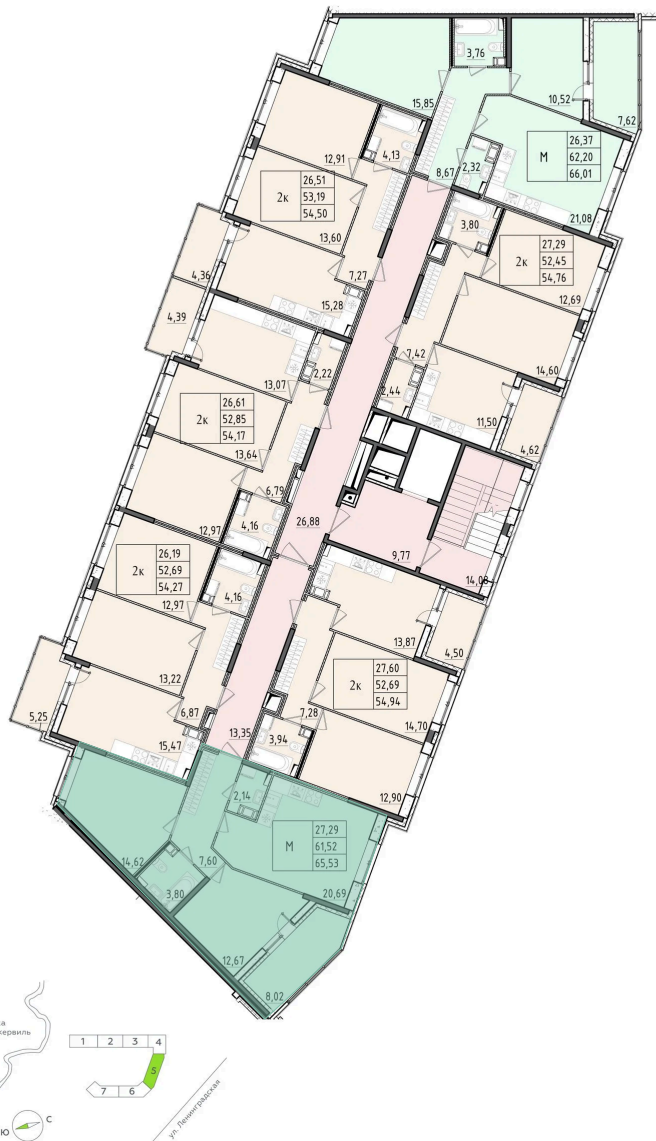

Номер: 437

2 КОМНАТНАЯ 65.53 м²

Отсканируйте QR-код и смотрите на сайте akvilon-rekapark.ru

~~15 463 259 руб.~~

11 597 444 руб.

- Скидка
- Скидка
- На улицу и двор
- С лоджией

Корпус	Аквилон RekaPark	Этаж	9
Секция	5	Сдача	2 кв. 2027

На этаже 9

2 комнатная 65.53 м²

5 секция / 3-9 этаж

Адрес офиса продаж

Ленинградская обл, Всеволожский р-н, г Кудрово, мкр Новый Оккервиль, пр-кт Строителей, д 6

12.03.2025 14:11 (Мск)

Не является публичной офертой, цена может быть скорректирована. Информация взята с сайта «akvilon-rekapark.ru»