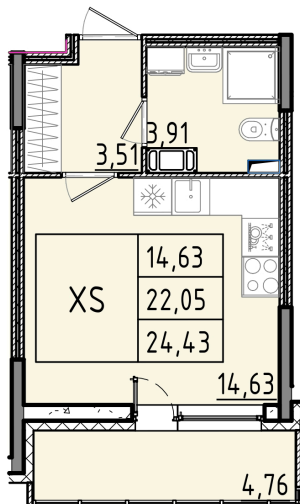

Номер: 306

Студия 24.43 м²

Отсканируйте QR-код и смотрите на сайте akvilon-rekapark.ru

~~6 351 377 руб.~~

4 763 533 руб.

Скидка

Скидка

Во двор

На этаже 7

Студия 24.43 м²

3 секция / 3-9 этаж

Адрес офиса продаж

Ленинградская обл, Всеволожский р-н, г Кудрово, мкр Новый Оккервиль, пр-кт Строителей, д 6

12.03.2025 23:36 (Мск)

Не является публичной офертой, цена может быть скорректирована. Информация взята с сайта «akvilon-rekapark.ru»