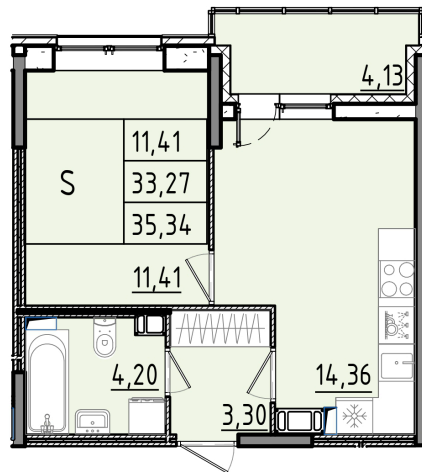

Номер: 290

1 КОМНАТНАЯ 35.34 м²

Отсканируйте QR-код и смотрите на сайте akvilon-rekapark.ru

~~8 391 121 руб.~~

6 293 341 руб.

- Скидка
- Скидка
- На улицу
- С лоджией

Корпус	Аквilon RekaPark	Этаж	5
Секция	3	Сдача	2 кв. 2027

На этаже 5

1 комнатная 35.34 м²

3 секция / 3-9 этаж

Адрес офиса продаж

Ленинградская обл, Всеволожский р-н, г Кудрово, мкр Новый Оккерவில், пр-кт Строителей, д 6

13.03.2025 20:58 (Мск)

Не является публичной офертой, цена может быть скорректирована. Информация взята с сайта «akvilon-rekapark.ru»