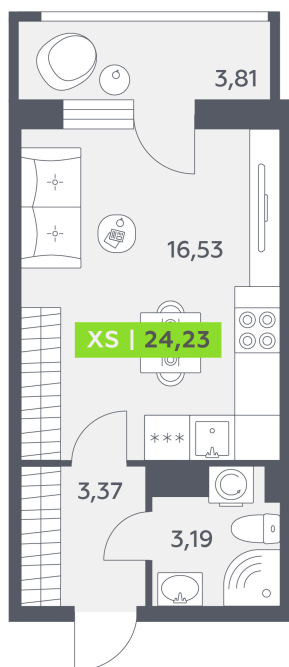

Номер: 437

Студия 24.23 м²

Отсканируйте QR-код
и смотрите на сайте
akvilon-rekapark.ru

4 184 253 руб.

С балконом

Корпус	2 очередь	Этаж	4
Секция	7	Сдача	4 кв. 2028

06.06.2026 18:10 (Мск)

Не является публичной офертой, цена может быть скорректирована.
Информация взята с сайта «akvilon-rekapark.ru».

На этаже 4

Студия 24.23 м²

7 секция / 4-9 этаж

Ленинградская улица

06.06.2026 18:10 (Мск)

Не является публичной офертой, цена может быть скорректирована.
Информация взята с сайта «akvilon-rekapark.ru».

На генплане 2 очередь

Студия 24.23 м²

06.06.2026 18:10 (Мск)

Не является публичной офертой, цена может быть скорректирована.
Информация взята с сайта «akvilon-rekapark.ru».