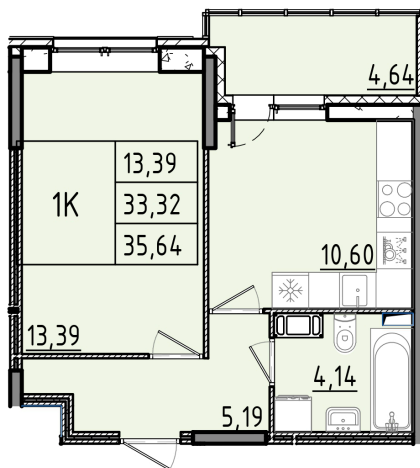

Номер: 221

1 КОМНАТНАЯ 35.64 м²

Отсканируйте QR-код и смотрите на сайте akvilon-rekapark.ru

~~9 102 847 руб.~~

6 827 135 руб.

Скидка

Скидка

На улицу

На этаже 9

1 комнатная 35.64 м²

2 секция / 3-9 этаж

Адрес офиса продаж

Ленинградская обл, Всеволожский р-н, г Кудрово, мкр Новый Оккерவில், пр-кт Строителей, д 6

12.03.2025 14:52 (Мск)

Не является публичной офертой, цена может быть скорректирована. Информация взята с сайта «akvilon-rekapark.ru»