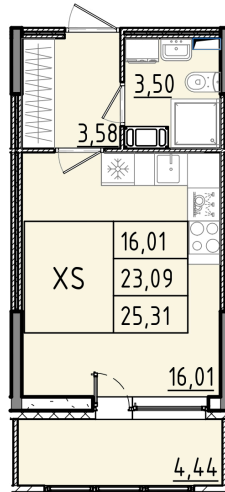

# Студия 25.31 м<sup>2</sup>

Отсканируйте QR-код и смотрите на сайте [akvilon-rekapark.ru](http://akvilon-rekapark.ru)

~~5 838 261 руб.~~

# На этаже 2

Студия 25.31 м<sup>2</sup>