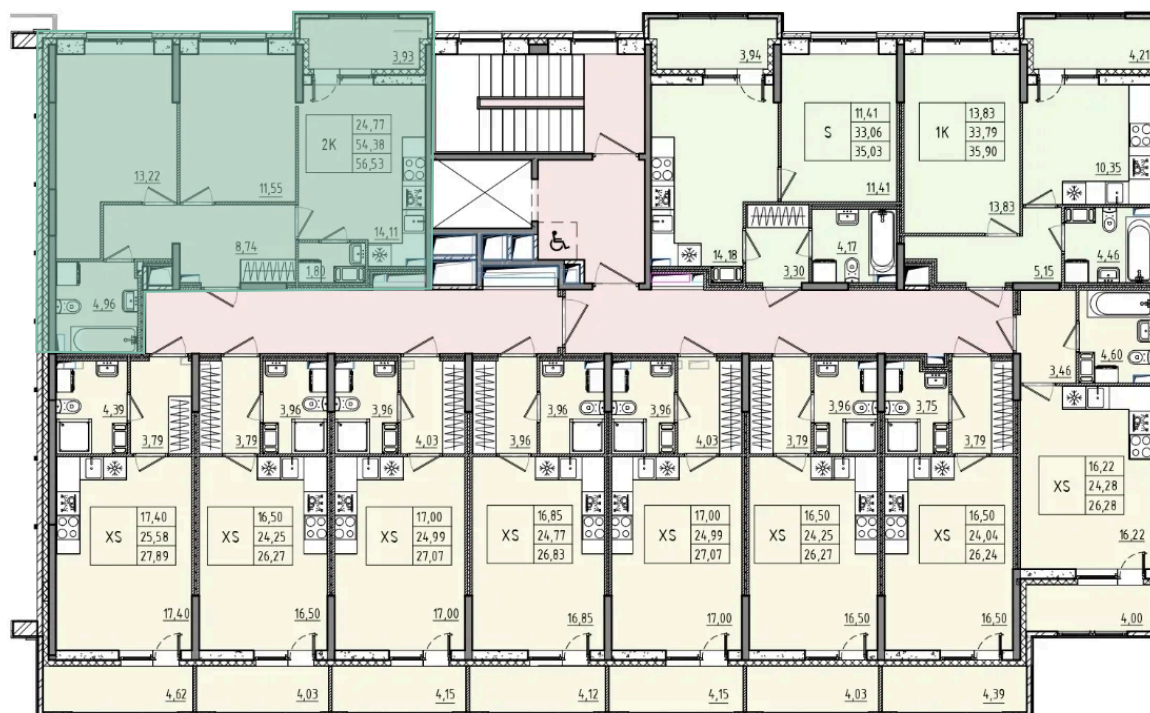

На этаже 2

2 комнатная 56.35 м²

2 секция

Адрес офиса продаж

Ленинградская обл, Всеволожский р-н, г Кудрово, мкр
Новый Оккервиль, пр-кт Строителей, д 6

12.03.2025 14:07 (Мск)

Не является публичной офертой,
цена может быть
скорректирована. Информация
взята с сайта «akvilon-
rekapark.ru»