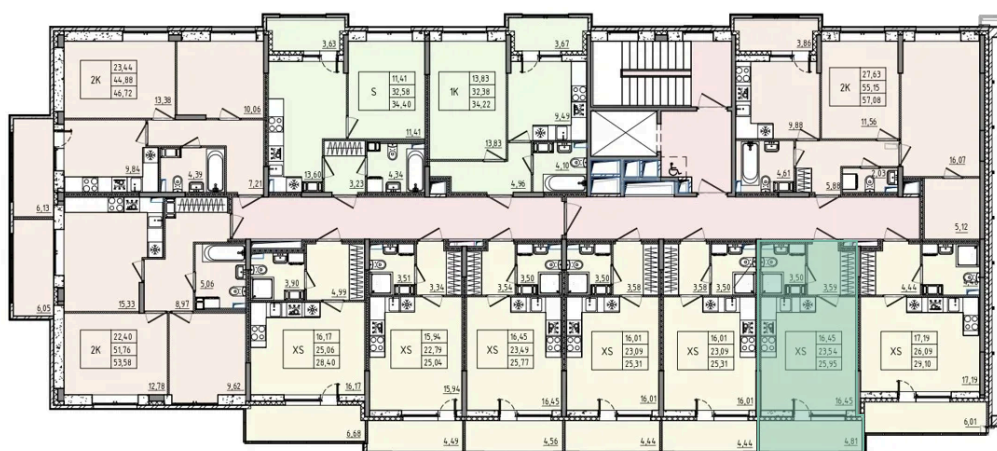

Номер: 14

Студия 25.95 м²

Отсканируйте QR-код и смотрите на сайте akvilon-rekapark.ru

~~5 872 641 руб.~~

4 404 481 руб.

- Скидка
- Скидка
- Во двор
- С лоджией

Корпус	Аквилон RekaPark	Этаж	2
Секция	1	Сдача	2 кв. 2027

На этаже 2

Студия 25.95 м²

1 секция

Адрес офиса продаж

Ленинградская обл, Всеволожский р-н, г Кудрово, мкр Новый Оккервиль, пр-кт Строителей, д 6

04.04.2025 15:32 (Мск)

Не является публичной офертой, цена может быть скорректирована. Информация взята с сайта «akvilon-rekapark.ru»