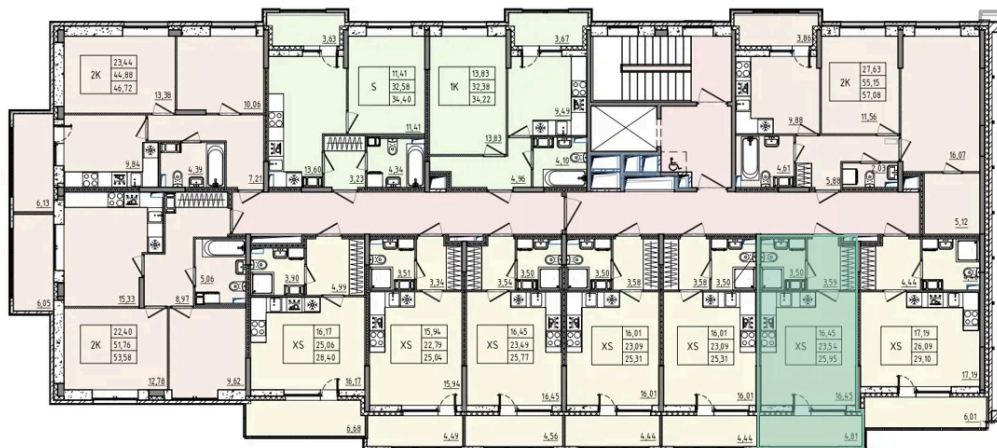

Номер: 14

Студия 25.95 м²

Отсканируйте QR-код и смотрите на сайте akvilon-rekapark.ru

Цена по запросу

С лоджией

Корпус	Аквилон RekaPark	Этаж	2
Секция	1	Сдача	4 кв. 2027

16.04.2026 06:57 (Мск)

Не является публичной офертой, цена может быть скорректирована. Информация взята с сайта «akvilon-rekapark.ru»

На этаже 2

Студия 25.95 м²

1 секция

16.04.2026 06:57 (Мск)

Не является публичной офертой, цена может быть скорректирована. Информация взята с сайта «akvilon-rekapark.ru»