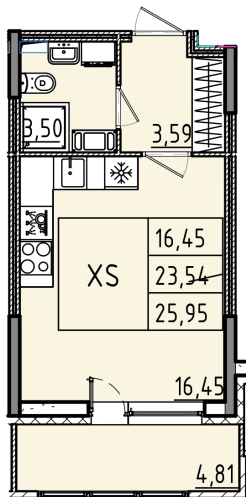

Номер: 14

Студия 25.95 м²

Отсканируйте QR-код и смотрите на сайте akvilon-rekapark.ru

~~5 872 641 руб.~~

4 404 481 руб.

- Скидка
- Скидка
- Во двор
- С лоджией

Корпус	Аквилон RekaPark	Этаж	2
Секция	1	Сдача	2 кв. 2027

На этаже 2

Студия 25.95 м²

1 секция

Адрес офиса продаж

Ленинградская обл, Всеволожский р-н, г Кудрово, мкр Новый Оккервиль, пр-кт Строителей, д 6

04.04.2025 15:32 (Мск)

Не является публичной офертой, цена может быть скорректирована. Информация взята с сайта «akvilon-rekapark.ru»